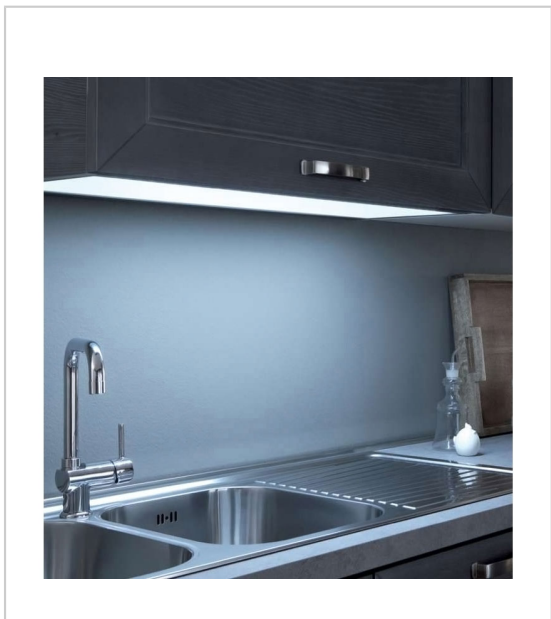

FOND DE MEUBLE LUMINEUX PARIS

VOKIL

Permet un éclairage agréable et homogène du plan de travail.

Eclaire aussi l'intérieur de votre meuble.

Se fixe à la place du fond des meubles hauts de cuisine.

Eclairage sur les 2 faces.

RÉFÉRENCE	PRIX HT	PRIX TTC	UNITÉ DE VENTE
132 21210 11561	81,03 €	97,24 €	l'unité

Caractéristiques :

- Couleur de la lumière : Blanc neutre
- Décor : Argent
- Fixation : Par tourillons
- Indice de protection : IP 20
- Largeur : 863 mm
- Puissance : 11,5 W
- Type d'éclairage : LED
- Version : Sans sensor