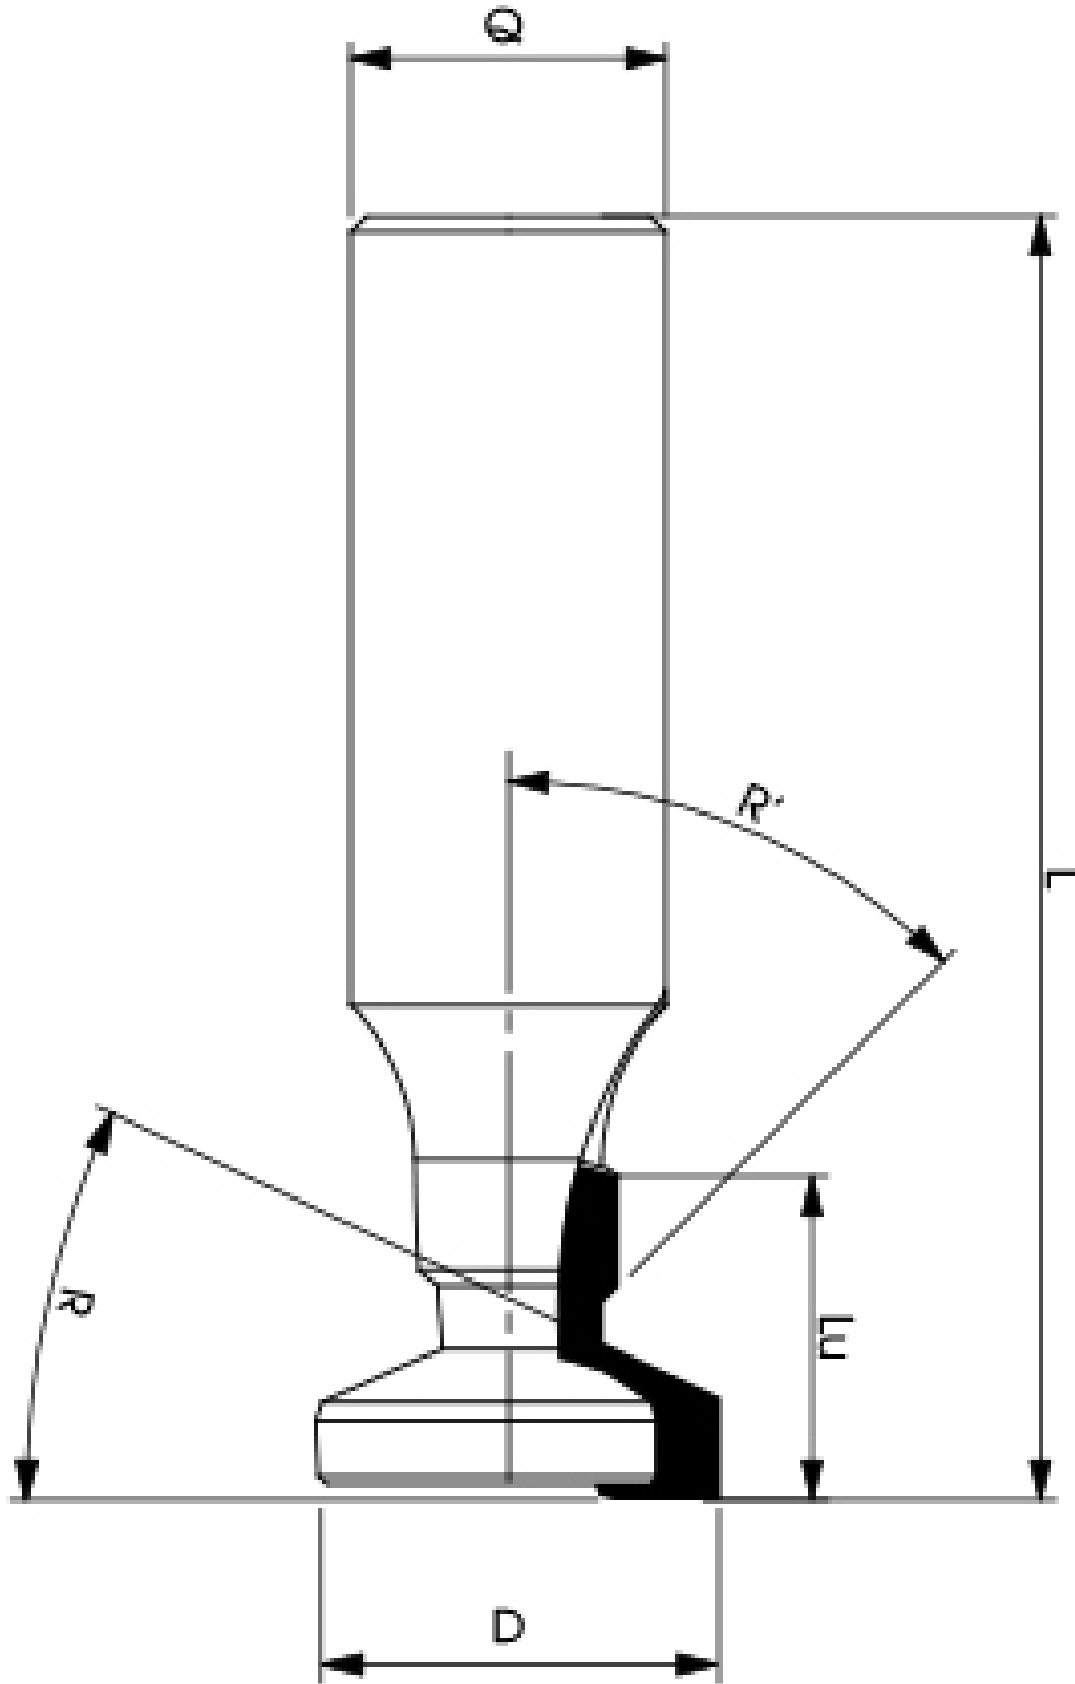

FRAISE CARBURE Ø20 POUR RAINURE T

SIDAMO

FRAISE CARBURE Ø20 POUR RAINURE T

SIDAMO

Q (mm)	D (mm)	Lu (mm)	L (mm)	R (°)	R' (°)
20	27,4	15,8	81	25	45