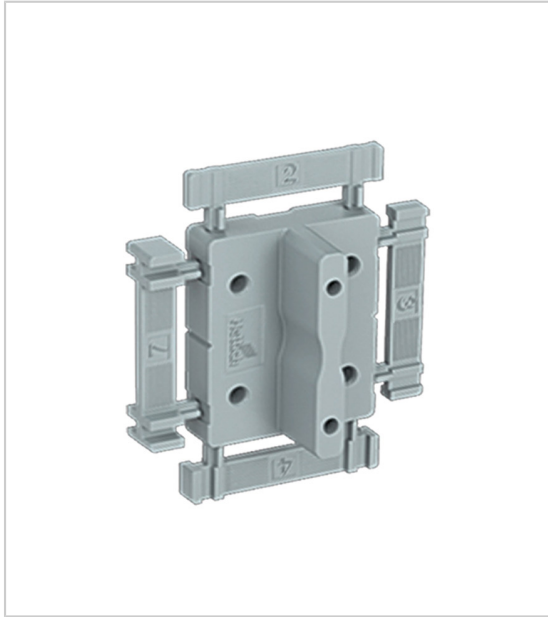

GABARIT DE PERÇAGE CHARNIÈRE WINGLINE L

HETTICH

Pour déterminer facilement la position de perçage adéquate pour le montage rapide de la charnière centrale.

Jeu central possible de 2 mm, 3 mm, 4 mm et 7 mm.

Caractéristiques :

- Décor : Gris
- Matériau : Plastique

Il est conseillé d'utiliser deux aides au positionnement par porte pliante.

Tarifs valables le 26/04/2024
<https://www.bricotoo.com/gabarit-de-percage-charniere-wingline-l-p65631>