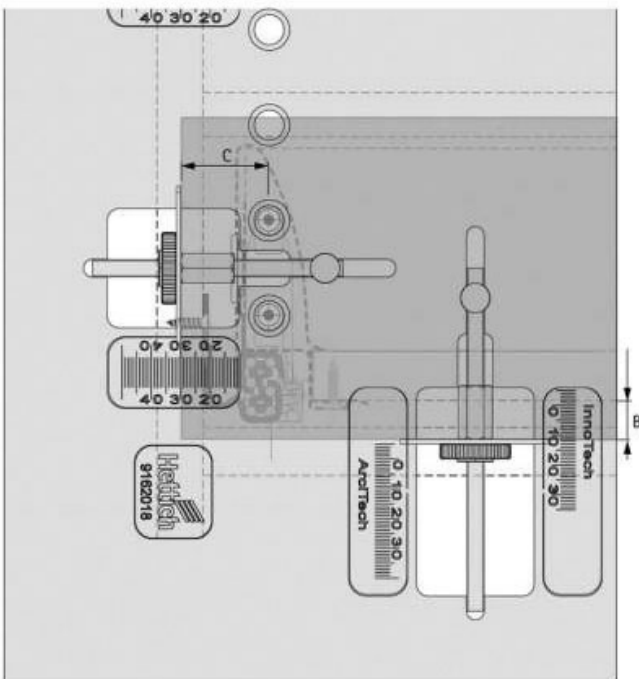

# GABARIT DE PERÇAGE PRACTICA 200

HETTICH

KD mm	16	18	19
EB mm	12,5	10,5	9,5
A mm	23	21	20

# GABARIT DE PERÇAGE PRACTICA 200

HETTICH

KD mm	16	18	19
EB mm	15	13	12
A mm	23	21	20