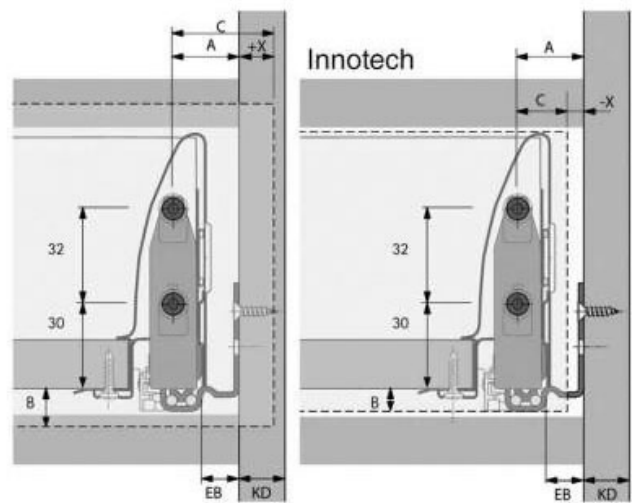

# GABARIT DE PERÇAGE PRACTICA 200

HETTICH

KD mm	16	18	19
EB mm	12,5	10,5	9,5
A mm	23	21	20

# GABARIT DE PERÇAGE PRACTICA 200

HETTICH

KD mm	16	18	19
EB mm	15	13	12
A mm	23	21	20