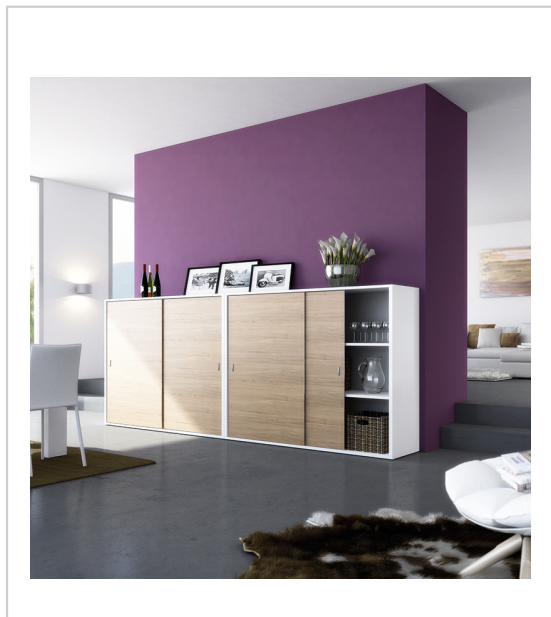

GARNITURE COMPLÈTE CLIPO 16 SH IS POUR 2 VANTAUX

HAWA

- Livré sans rail
- Ferrure pour porte de meuble coulissante en bois
- Fonctionne en douceur et en silence
- Amortisseur (en option) intégré dans le rail
- Rail de roulement encastrable ou en applique
- Charge par vantail 16 kg
- Pour vantail bois épaisseur 16 à 19
- hauteur maxi 1400, largeur maxi 1000

La garniture complète pour deux vantaux se compose de :

- 4 chariots clipsables à 2 galets nylons
- 4 porte-chariots encastrables Ø35 profondeur 10
- 2 butées
- 2 guides bas
- 1 butée vantail intérieur