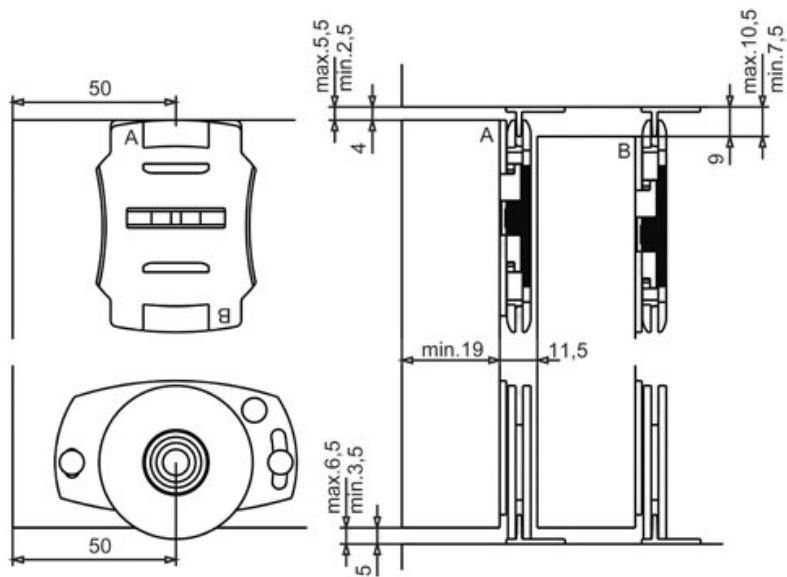

GARNITURE COMPLÈTE POUR PORTE COULISSANTE ROLL 45

KLEIN

KLEIN

GARNITURE COMPLÈTE POUR PORTE COULISSANTE ROLL 45

KLEIN

KLEIN®

Roll 45

GARNITURE COMPLÈTE POUR PORTE COULISSANTE ROLL 45