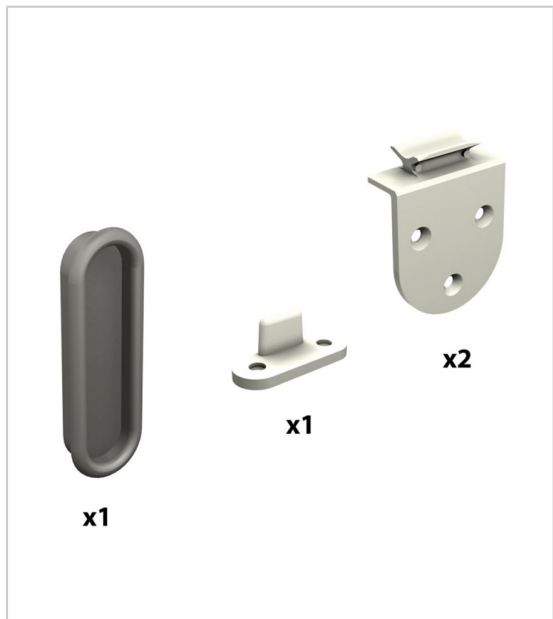

## GARNITURE COMPLÈTE SANS RAIL

MANTION

Ferrure pour porte légère jusqu'à 6 kg par vantail à déplacement droit sur profil aluminium.

Ne nécessite aucun entretien.

La garniture complète pour 1 vantail se compose de :

- 2 patins démontables
- 1 guide
- 1 poignée plastique noire

Pour le dressing.

La garniture est livrée avec vis de pose pour panneaux bois ou agglomérés et notice de montage.

Quelques exemples de portes réalisables avec nos minitub.