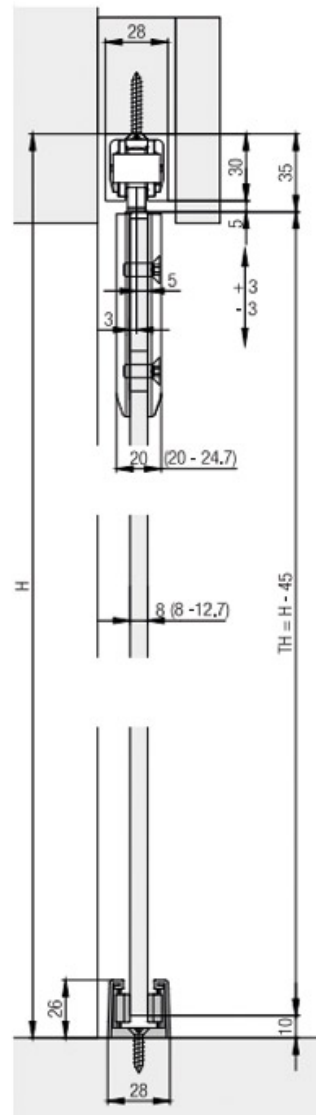

GARNITURE JUNIOR 40/80 GP

HAWA

GARNITURE JUNIOR 40/80 GP

HAWA

Exemples de montage

Exemples de montage