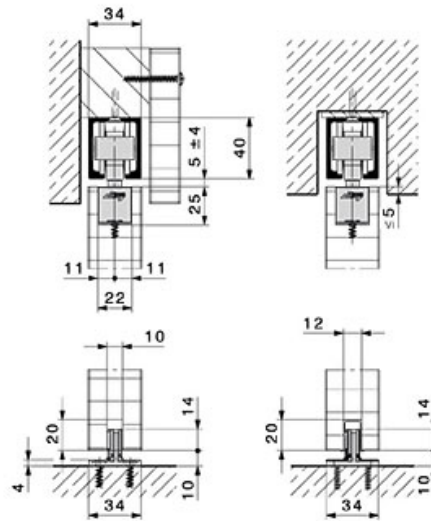

FERRURE PORTE COULISSANTE JUNIOR 80 B

HAWA

FERRURE PORTE COULISSANTE JUNIOR 80 B

HAWA

Vis de suspension plus longue de 20 mm