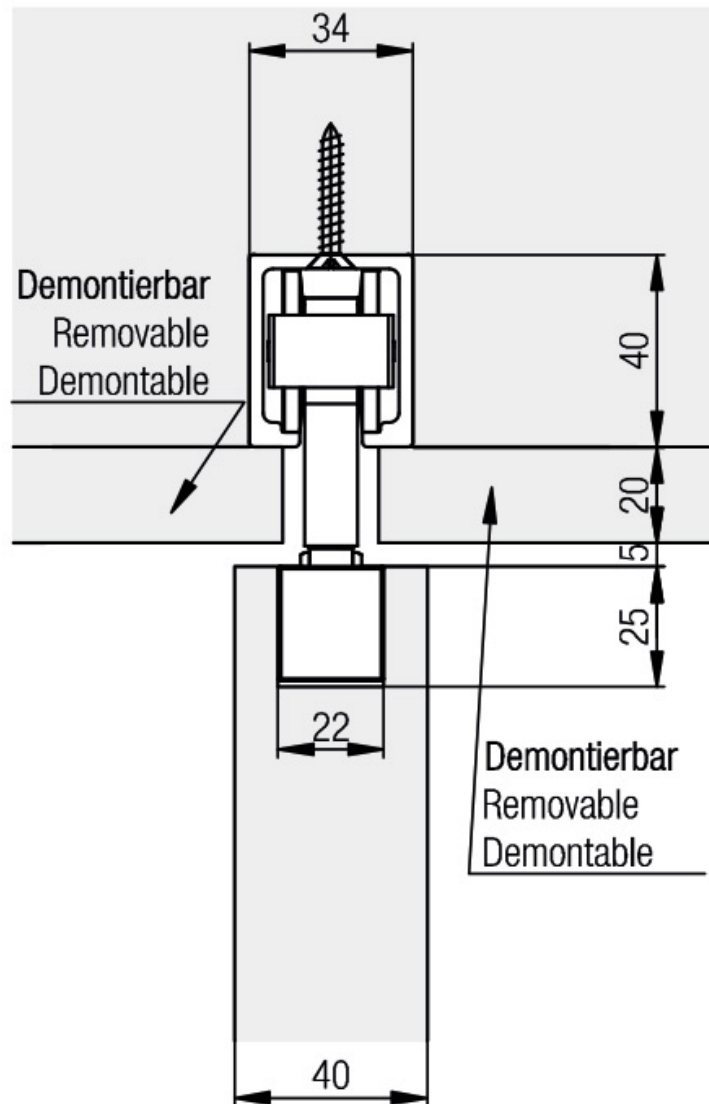

FERRURE PORTE COULISSANTE JUNIOR 80 B

HAWA

FERRURE PORTE COULISSANTE JUNIOR 80 B

HAWA

Vis de suspension plus longue de 20 mm