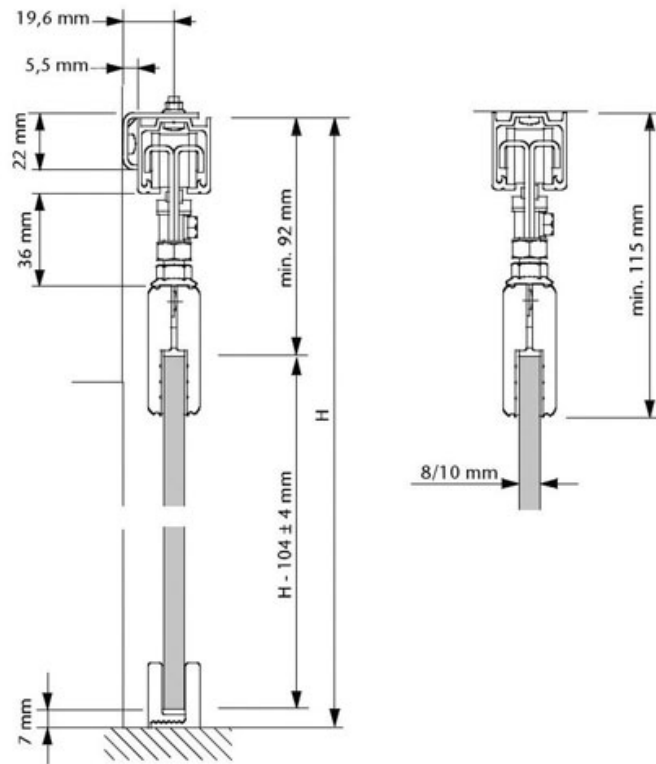

GARNITURE NK GLASS 80

KLEIN

KLEIN®

GARNITURE NK GLASS 80

KLEIN

KLEIN®

MONTAGE SANS PERÇAGE DU VERRE