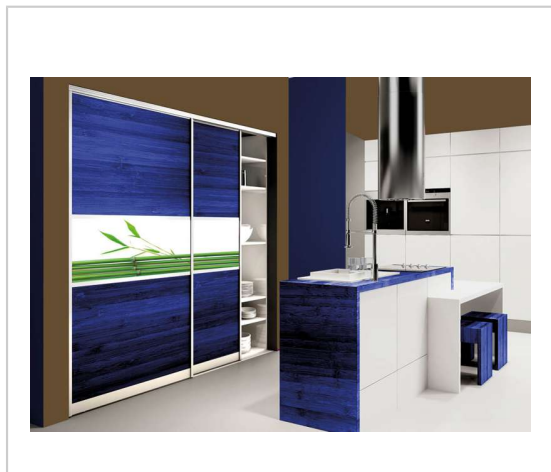

GARNITURE POUR 2 VANTAUX VERRE

LAGUNA

Ferrure avec cadre aluminium coulissantes par le bas pour vantaux à panneaux verre épaisseur 4 mm.

Ces ferrures trouvent leur place dans l'aménagement de dressing, d'armoires de bureau et de placards.

RÉFÉRENCE	PRIX HT	PRIX TTC	UNITÉ DE VENTE
474 31000 00200	99,16 €	118,99 €	l'unité

Caractéristiques :

- Charge maxi par vantail : 50 kg
- Décor : Anodisé argent
- Garniture : Pour 2 vantaux
- Matériau : Aluminium
- Pour vantail de hauteur maxi : 1700 mm
- Pour vantail de largeur maxi : 1000 mm