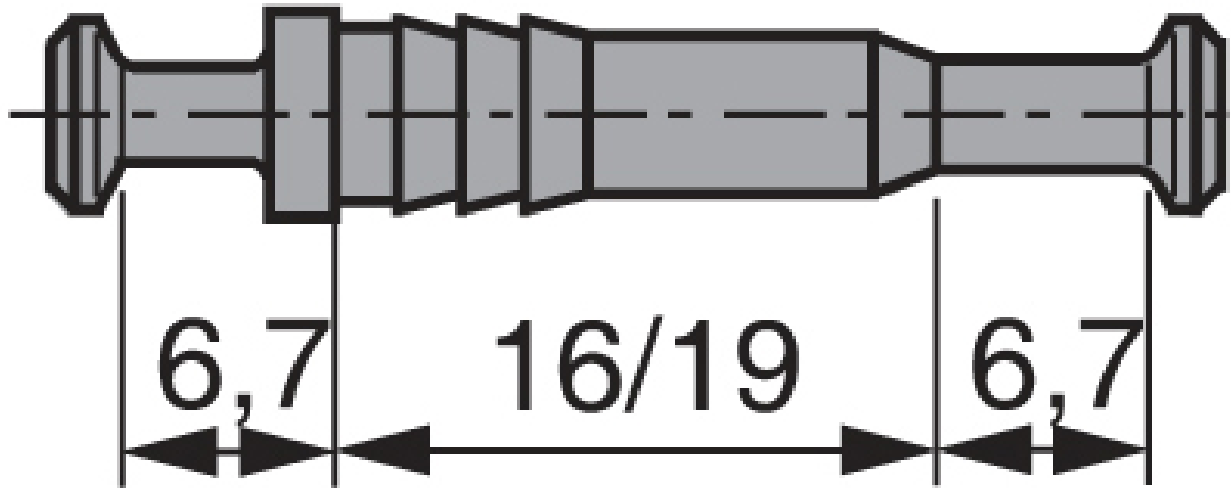

GOUJON DOUBLE DU867

HETTICH

GOUJON DOUBLE DU867

HETTICH