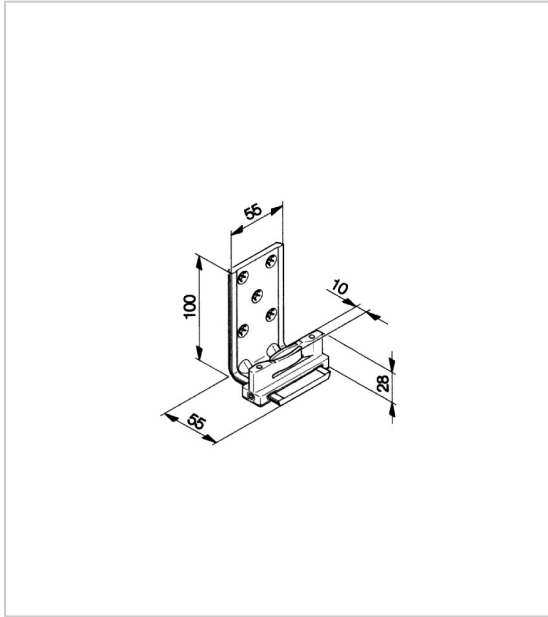

GUIDE INFÉRIEUR SIMPLE

HAWA

Accessoires en option pour les ferrures JUNIOR 40 Z, 80 Z.

Accessoire indispensable si le perçage au sol n'est pas possible.

Pour montage au mur, réglable latéralement. Pour rainure de 10 mm.