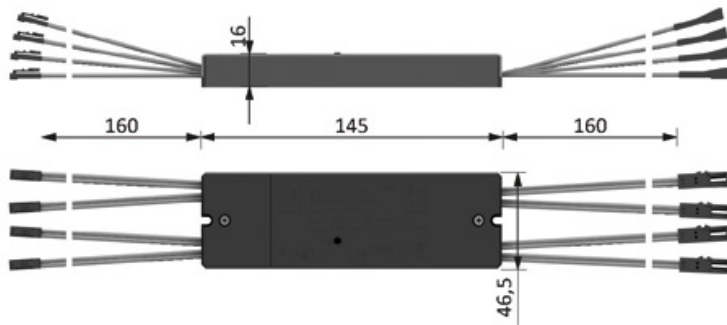

INTERRUPTEUR RADIO 4-MITTER

HALEMEIER

HALEMEIER

31.101.01 / 31.103.01 Smartempfänger *smartreceiver* 12VDC / 24VDC

31.117.01

INTERRUPTEUR RADIO 4-MITTER

HALEMEIER

HALEMEIER