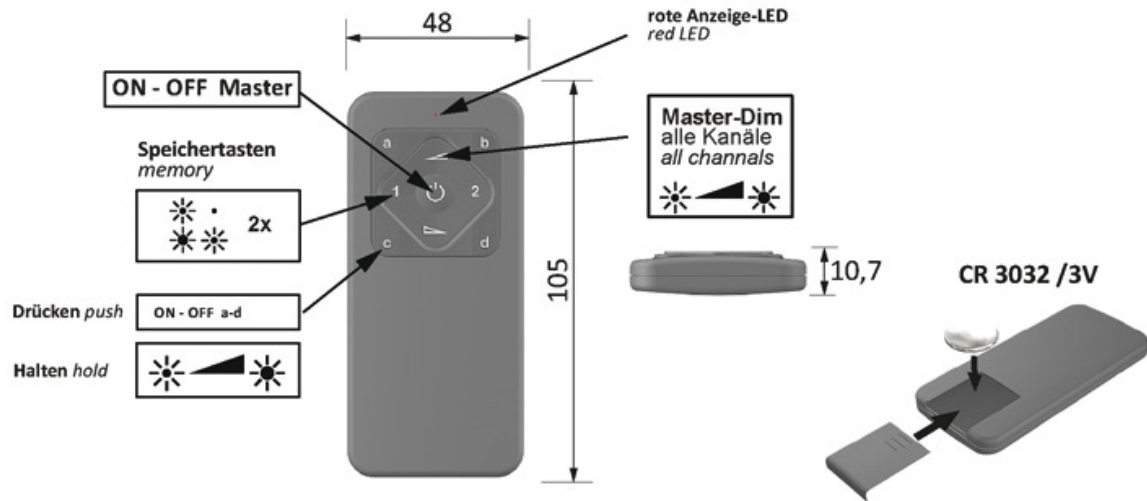

INTERRUPTEUR RADIO 4-MITTER

HALEMEIER

HALEMEIER

31.101.01 / 31.103.01 Smartempfänger *smartreceiver* 12VDC / 24VDC

31.117.01

INTERRUPTEUR RADIO 4-MITTER

HALEMEIER

HALEMEIER