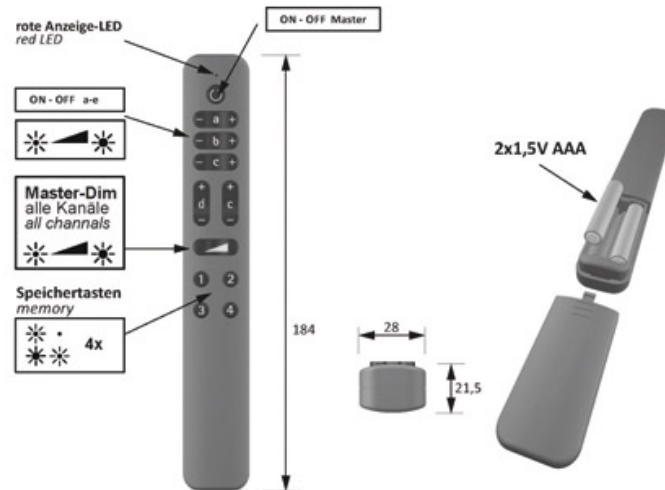

INTERRUPTEUR RADIO 5 SORTIES S-MITTER

HALEMEIER

HALEMEIER

31.111.01 / 31.112.01 Smartempfänger smartreceiver 12VDC / 24VDC

31.113.01 Smartempfänger smartreceiver 230/240VAC (keine Dimmfunktion no dimming)