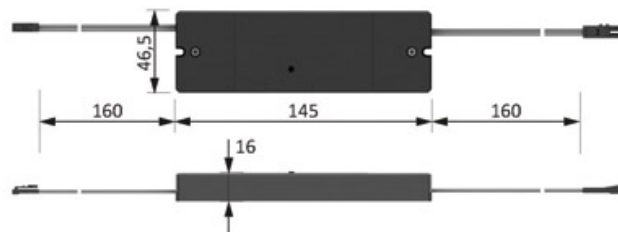

INTERRUPTEUR RADIO 5 SORTIES S-MITTER

HALEMEIER

HALEMEIER

31.111.01 / 31.112.01 Smartempfänger smartreceiver 12VDC / 24VDC

31.113.01 Smartempfänger smartreceiver 230/240VAC (keine Dimmfunktion no dimming)