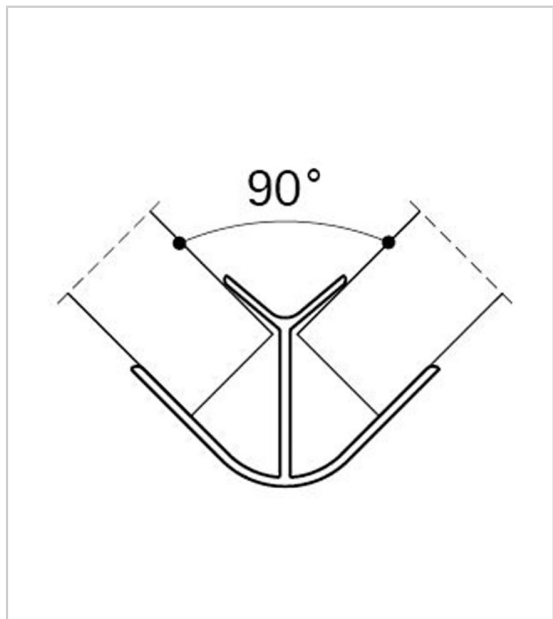

JONCTION D'ANGLE 90°

VOLPATO

Description :

- Décor : Argent
- Finition : Anodisé
- Angle : 90°
- Matériau : Aluminium
- Hauteur : 115 mm
- Pour plinthe épaisseur : 13 mm
- Vendu à l'unité

RÉFÉRENCE	HAUTEUR	PRIX HT	PRIX TTC	UNITÉ DE VENTE
379 01020 01061	100 mm	1,08 €	1,30 €	l'unité
379 01020 01261	120 mm	1,69 €	2,03 €	l'unité
379 01020 01561	150 mm	2,13 €	2,56 €	l'unité

Caractéristiques :

- Angle : 90°
- Décor : Argent
- Finition : Anodisé
- Matériau : Aluminium

Tarifs valables le 19/04/2024
<https://www.bricotoo.com/jonction-dangle-90-p647>

**15000 références
pour le bricolage**