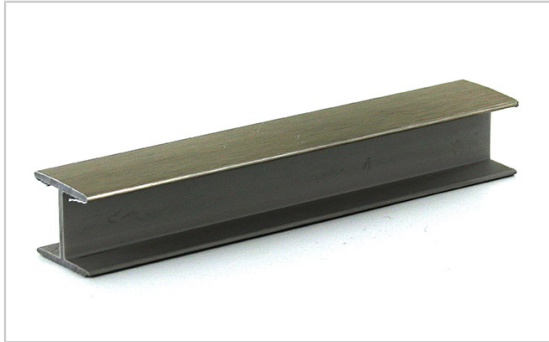

JONCTION POUR PLINTHE PVC 180°

OPES

Pour plinthe aluminium.

RÉFÉRENCE	HAUTEUR	PRIX HT	PRIX TTC	UNITÉ DE VENTE
466 01580 10089	100 mm	1,60 €	1,92 €	l'unité
466 01580 12089	120 mm	1,71 €	2,05 €	l'unité
466 01580 15089	150 mm	1,87 €	2,24 €	l'unité

Caractéristiques :

- Angle : 180°
- Décor : Inox
- Finition : Brossé
- Matériau : PVC

Tarifs valables le 27/04/2024
<https://www.bricotoo.com/jonction-pour-plinthe-pvc-180deg-p60060>

**15000 références
pour le bricolage**