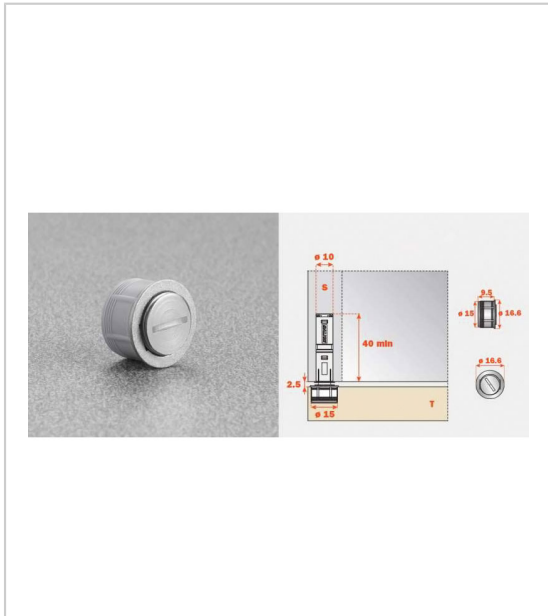

KIT AIMANT DE PORTE

SALICE

Kit aimant de porte pour charnière relevable Wind comprenant :

- un push magnétique
- une plaque adhésive

RÉFÉRENCE	PRIX HT	PRIX TTC	UNITÉ DE VENTE
622 00390 00100	4,68 €	5,62 €	l'unité