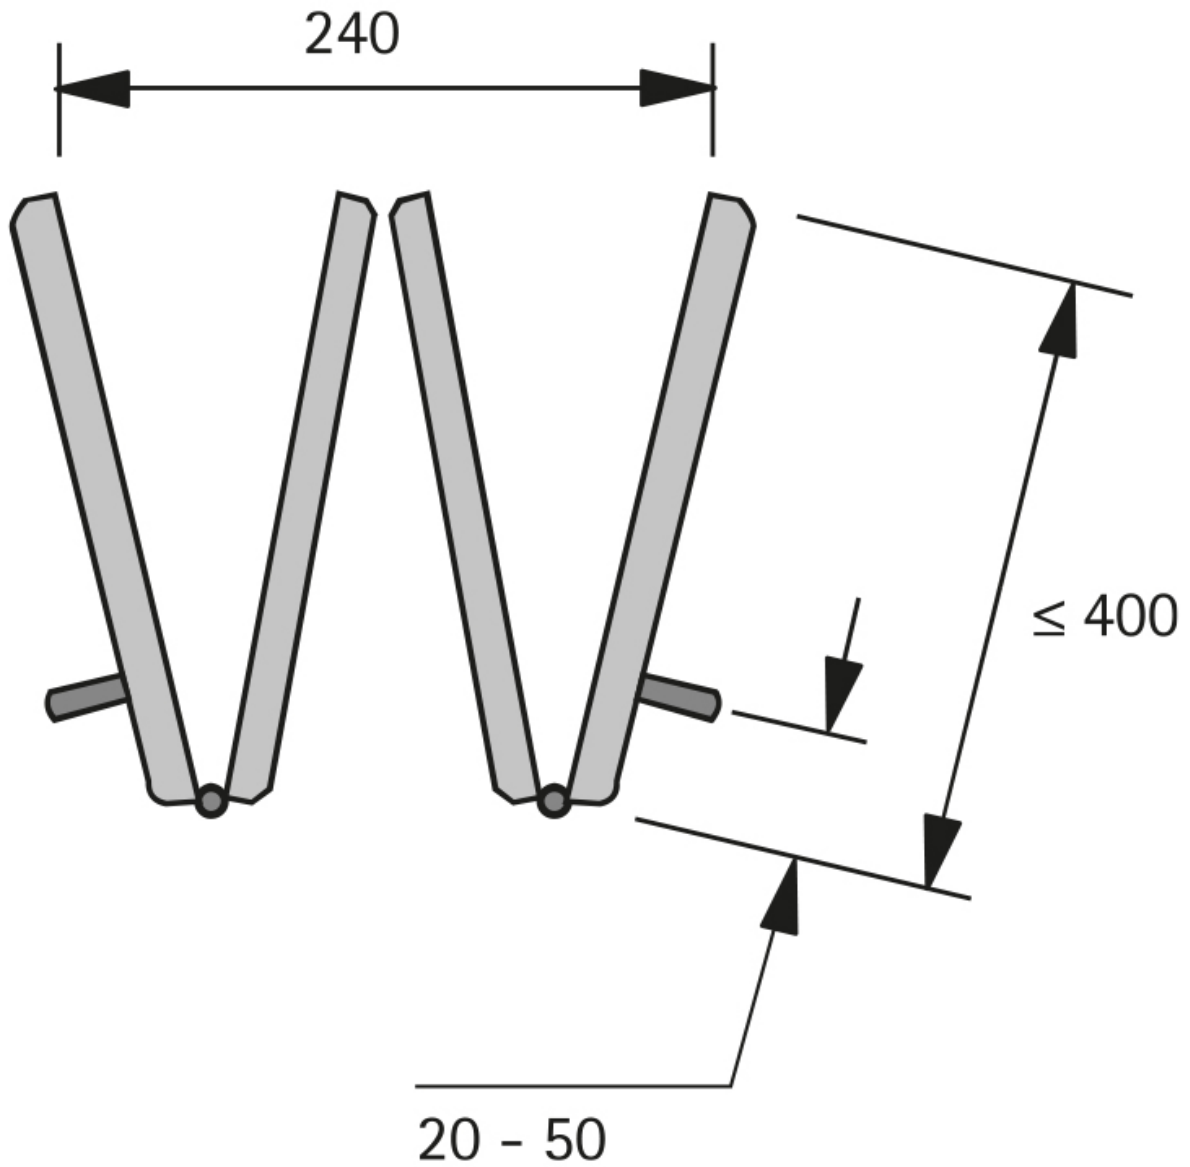

KIT COMPLET POUR 1 PORTE PLIANTE À 4 VANTAUX WING 77

HETTICH

La garniture complète comprend :

	Pour 2 vantaux	Pour 4 vantaux
Chariot à 4 galets plastique avec support acier zingué	2	4
Charnières acier chromaté clipsables avec fixations plastique	4	8
Chariots de guidage bas : droit et gauche	1	1
Pièces d'écartements	4	4
Butée de fin de course supérieure	1	1
Butée de fin de course pour guidage	4	4
Guidage central (4 vantaux)	0	1
Axe d'écartement pour chariot	0	1
Plaques de verrouillage	0	1
Feutre, visserie et notice de pose		