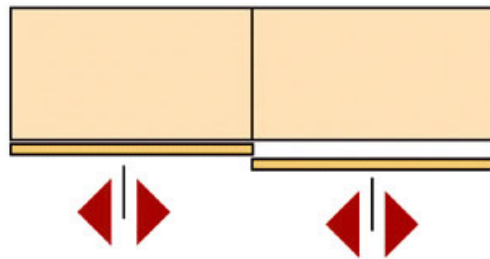

KIT COULISSE DE PORTE SUPÉRIEUR TOPLINE 27 2 OU 3 PORTES

HETTICH