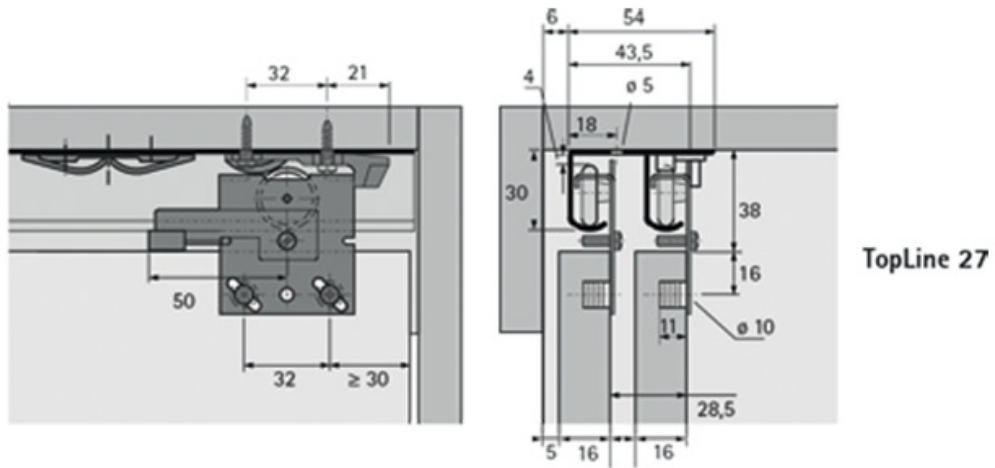

# KIT COULISSE DE PORTE SUPÉRIEUR TOPLINE 27 2 OU 3 PORTES

HETTICH

# KIT COULISSE DE PORTE SUPÉRIEUR TOPLINE 27 2 OU 3 PORTES

HETTICH

- \* Entretoise, bois  
(Dimensions 12 x 50 x 15 mm)  
Pour les arrêts de la porte arrière
- \*\* Entretoise, bois  
(Dimensions 20 x 50 x 15 mm)  
Pour les arrêts de la porte avant