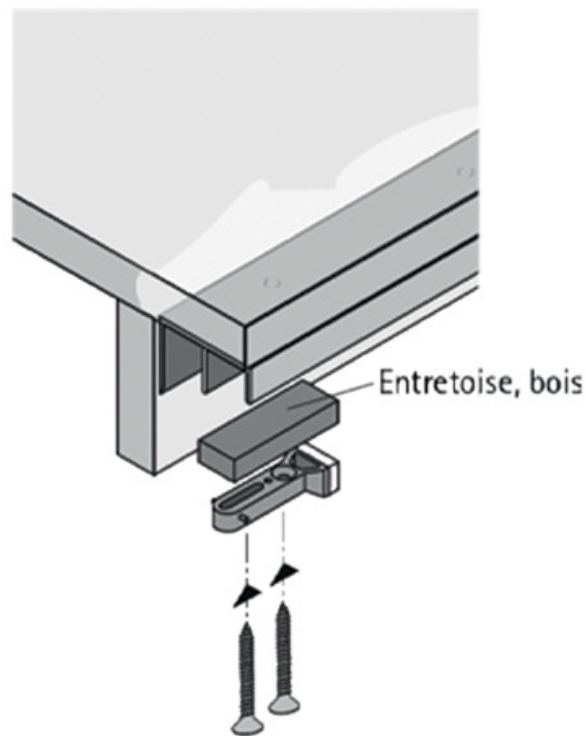

# KIT COULISSE DE PORTE SUPÉRIEUR TOPLINE 27 2 OU 3 PORTES

HETTICH

# KIT COULISSE DE PORTE SUPÉRIEUR TOPLINE 27 2 OU 3 PORTES

HETTICH

- \* Entretoise, bois  
(Dimensions 12 x 50 x 15 mm)  
Pour les arrêts de la porte arrière
- \*\* Entretoise, bois  
(Dimensions 20 x 50 x 15 mm)  
Pour les arrêts de la porte avant