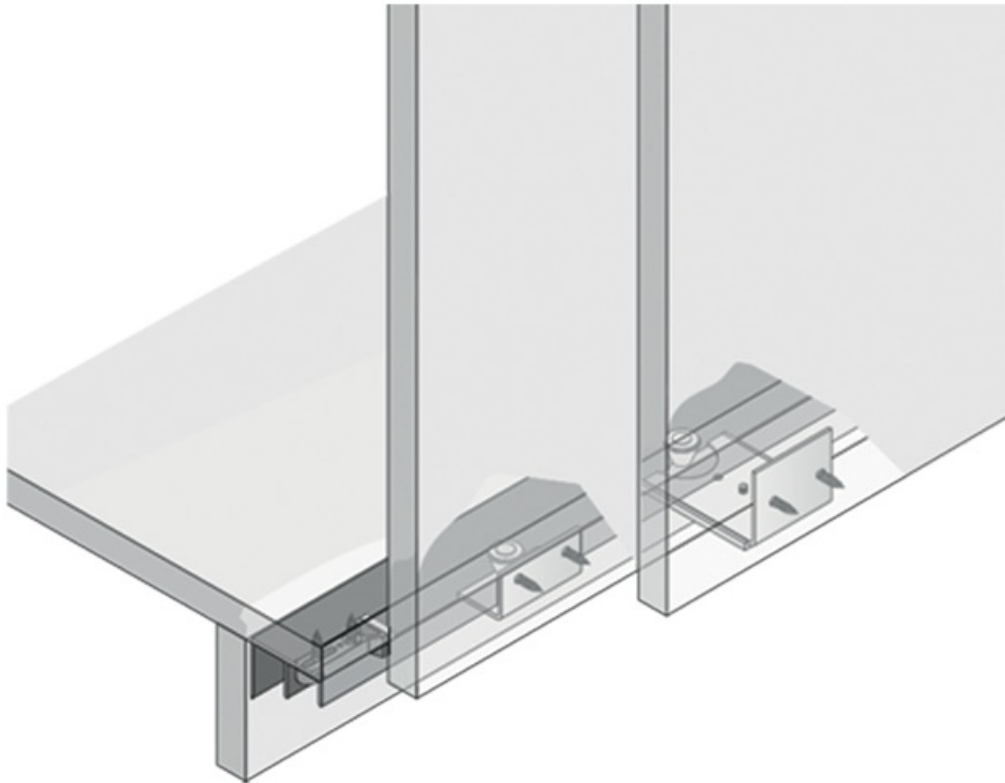

# KIT COULISSE DE PORTE SUPÉRIEUR TOPLINE 27 2 OU 3 PORTES

HETTICH

- \* Entretoise, bois  
(Dimensions 12 x 50 x 15 mm)  
Pour les arrêts de la porte arrière
- \*\* Entretoise, bois  
(Dimensions 20 x 50 x 15 mm)  
Pour les arrêts de la porte avant

# KIT COULISSE DE PORTE SUPÉRIEUR TOPLINE 27 2 OU 3 PORTES

HETTICH