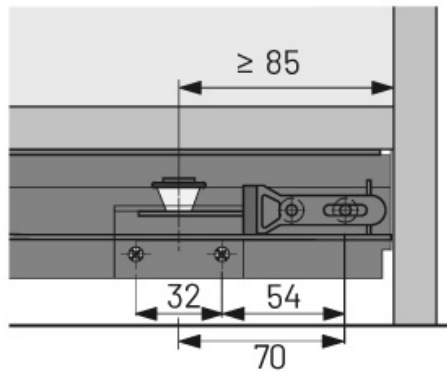

# KIT DE GUIDAGE INFÉRIEUR STB 12

HETTICH