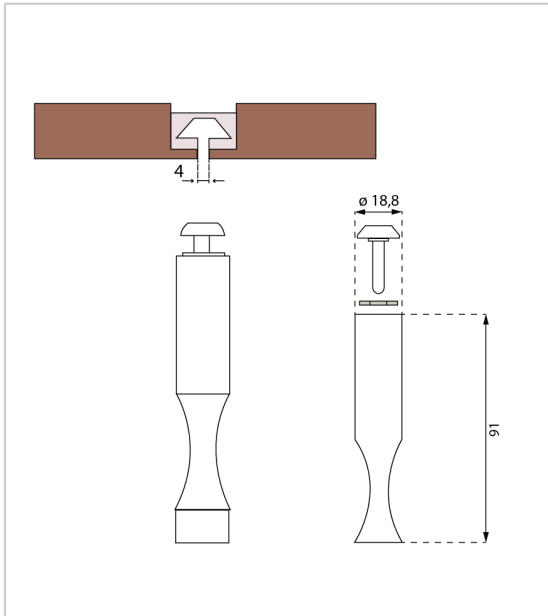

## KIT SUPPORT BOUTEILLE PIN

SALICE

Support pour bouteille à fixer sur le profil mural titanium ou aluminium PIN.

Kit composé de :

- 1 support
- 1 écrou à tête rectangulaire
- 1 joint
- 1 embout
- 1 goujon pour embout