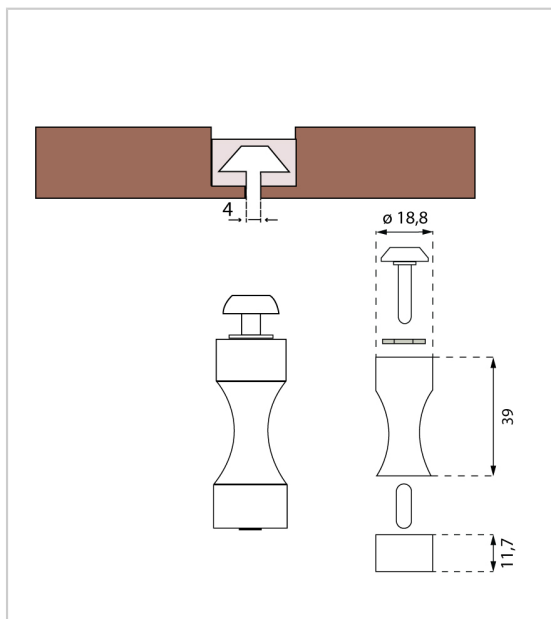

## KIT SUPPORT COUTEAUX PIN

SALICE

Supports pour couteaux à fixer sur le profil mural titanium ou aluminium PIN.

Kit composé de :

- 1 paire de supports incurvés
- 2 écrous à têtes rectangulaires
- 2 joints
- 2 embouts
- 2 goujons pour embouts
- 2 supports fendus
- 2 écrous à têtes rectangulaires
- 2 joints
- 2 embouts