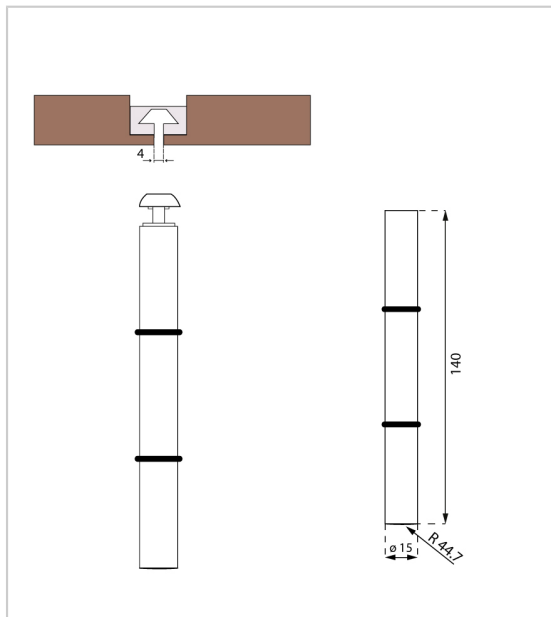

## KIT SUPPORT ÉTAGÈRES PIN

SALICE

Supports pour étagères à fixer sur le profil mural titanium ou aluminium PIN.

Kit composé de :

- 1 supports
- 1 écrou à têtes rectangulaires
- 1 joint
- 2 anneaux

RÉFÉRENCE	DÉCOR	PRIX HT	PRIX TTC	UNITÉ DE VENTE
022 00100 00202	Titanium	20,85 €	25,02 €	l'unité
022 00100 00261	Aluminium	20,85 €	25,02 €	l'unité

## Caractéristiques :

- Charge par paire : 7,5 kg
- Pour tablette de profondeur maxi : 160 mm

Tarifs valables le 03/05/2024  
<https://www.bricotoo.com/kit-support-etagere-pin-p59910>

15000 références  
pour le bricolage