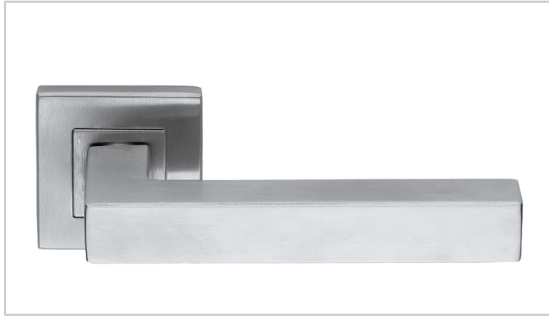

POIGNÉE CARRÉ

VALLI&VALLI

- Livré avec carré de 7
- Ligne inox

RÉFÉRENCE	MODÈLE	PRIX HT	PRIX TTC	UNITÉ DE
705 04190 20089	Clé L	54,83 €	65,80 €	l'uni
705 04190 30089	Clé I	54,83 €	65,80 €	l'uni
705 04190 40089	Condamnation / Décondamnation	87,56 €	105,07 €	l'uni

Caractéristiques :

- Carré : 7 mm
- Décor : Satiné
- Matériau : Inox 304
- Saillie : 45 mm

Tarifs valables le 26/04/2024
<https://www.bricotoo.com/ligne-carre-p9457>

**15000 références
pour le bricolage**