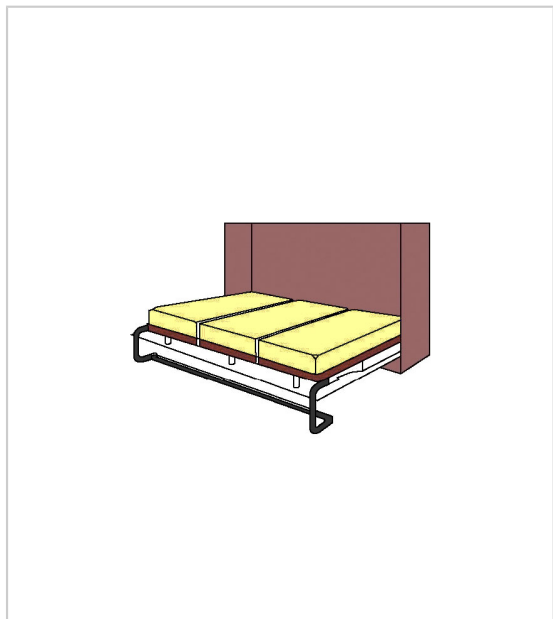

## KIT LIT ABATTANT HORIZONTAL

PARDO

Ce **lit abattant horizontal** de marque Pardo vous donne la possibilité d'économiser de l'espace dans votre chambre ou votre dressing. Pour sa bonne utilisation, le meuble doit être parfaitement fixé au mur.

Il comporte un sommier, un **ped manuel escamotable** et un jeu de vérins avec pivots. Il est aussi composé d'une plaque de fixation pour le sommier et d'un équilibreur.

Ce lit peut recevoir un sommier de 900 mm (avec un porte-matelas de 40 kg au maximum) ou de 1400 mm de largeur (avec un **porte-matelas de 60 kg** au maximum).

RÉFÉRENCE	A	C	CHARGE MAXI	LARGEUR DU SOMMIER	PRIX HT	PRIX TTC	UNITÉ DE VENTE
100 00040 09070	1090	1135 mm	40 kg	900 mm	<b>700,96 €</b>	841,15 €	l'unité
100 00040 14070	1590	1635 mm	60 kg	1400 mm	<b>921,45 €</b>	1 105,74 €	l'unité

## Caractéristiques :

- B mini : 350 mm
- D : 1960 mm
- Décor : Marron
- Longueur du sommier : 1900 mm
- Matériau : Acier / Bois

Le meuble doit être parfaitement fixé au mur.

Pour un bon fonctionnement la charge préconisée (porte et matelas) doit être respectée (tolérance +/-10%).