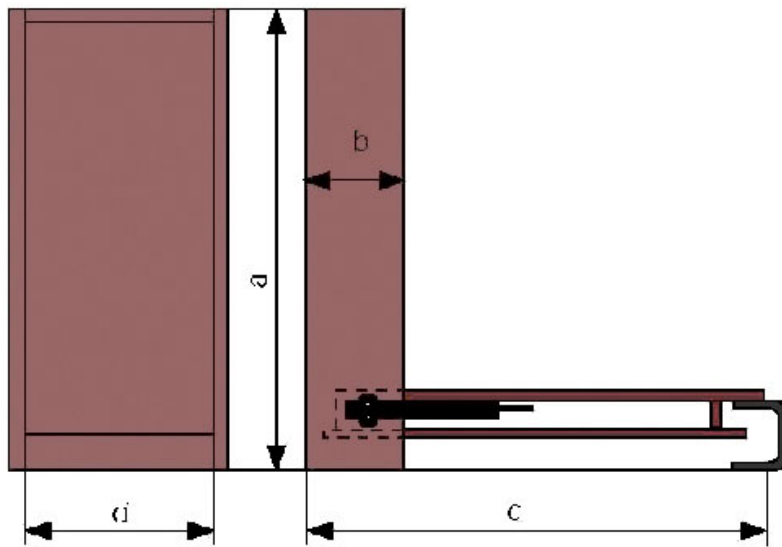

KIT LIT ABATTANT VERTICAL

PARDO

- A - Pied de lit manuel
- B - Sommier spécial
- C - Équilibreur
- D - Panneau d'habillage
- E - Plaque de fixation du sommier
- F - Lattes

KIT LIT ABATTANT VERTICAL

PARDO

KIT LIT ABATTANT VERTICAL