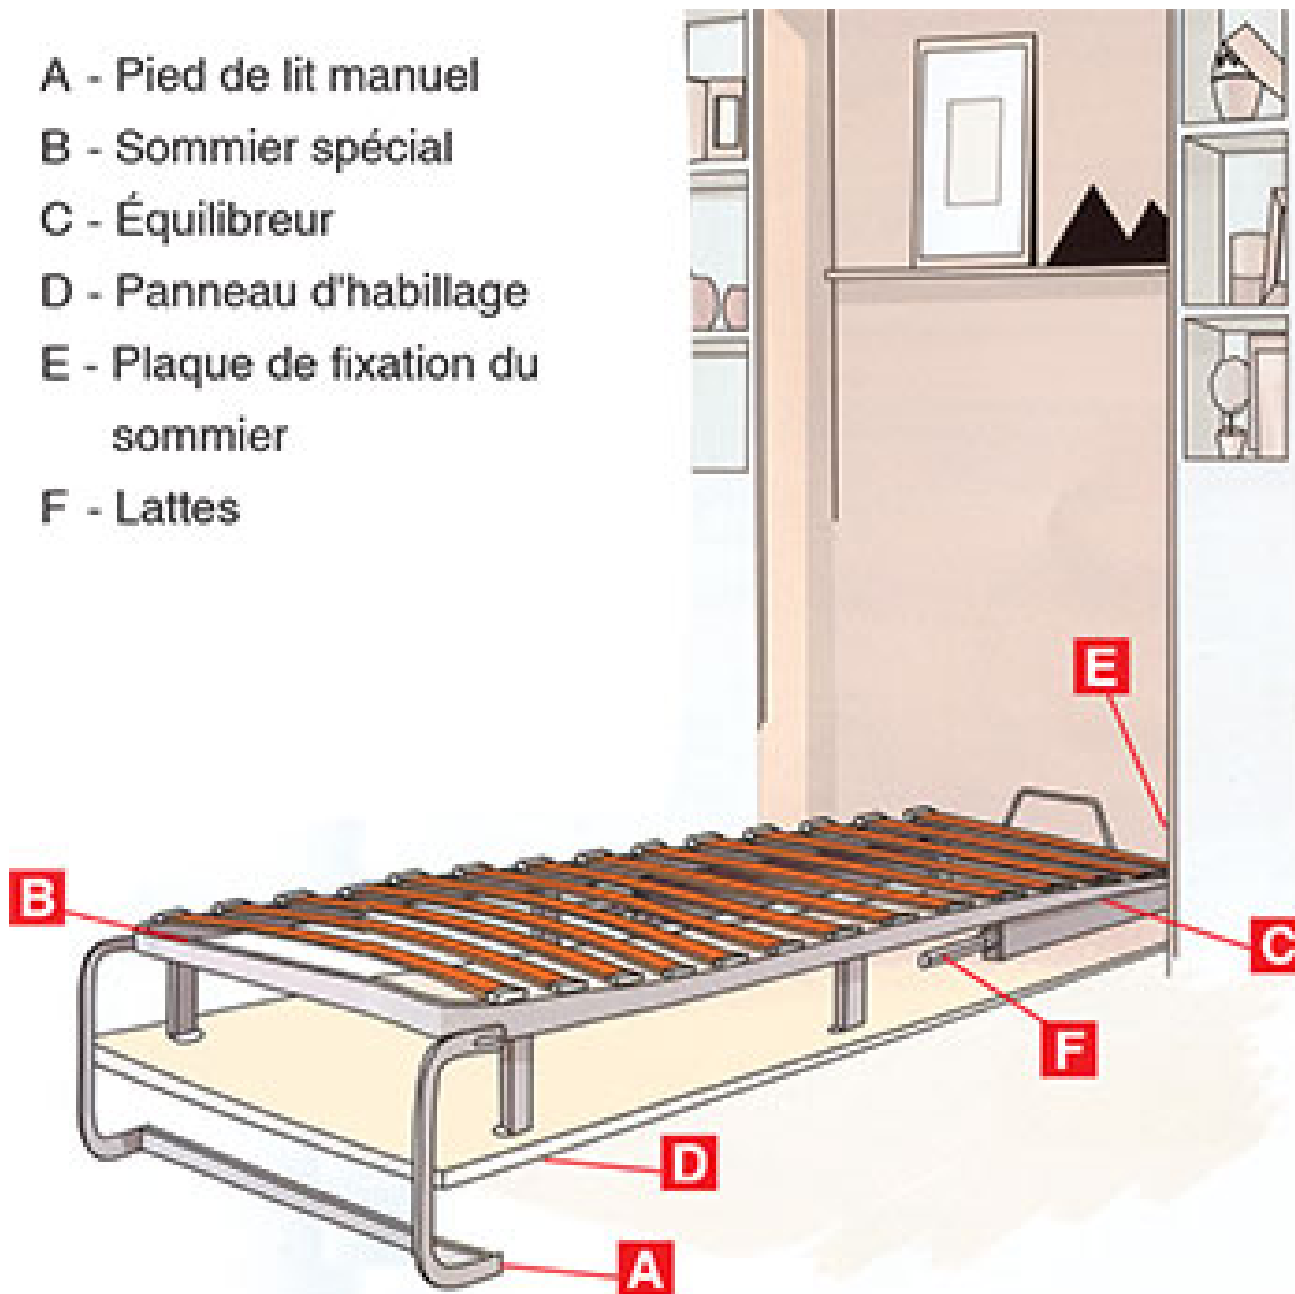

KIT LIT ABATTANT VERTICAL

PARDO

- A - Pied de lit manuel
- B - Sommier spécial
- C - Équilibreur
- D - Panneau d'habillage
- E - Plaque de fixation du sommier
- F - Lattes

KIT LIT ABATTANT VERTICAL

PARDO

KIT LIT ABATTANT VERTICAL

PARDO