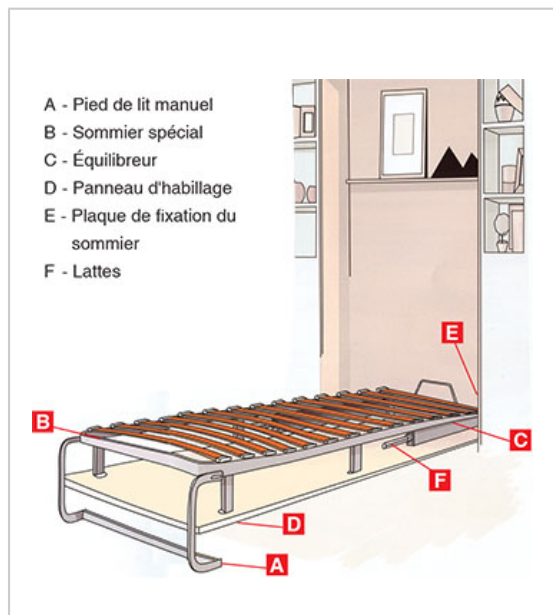

## KIT LIT ABATTANT VERTICAL

PARDO

Ce **lit abattant vertical à lattes** de marque Pardo vous permet de gagner de l'espace dans votre chambre ou dressing.

Il est réalisé en bois et acier avec un décor marron.

**Le kit complet comprend :**

- un sommier
- un jeu de vérins avec pivots
- un pied manuel escamotable
- un équilibreur
- une plaque de fixation

Pour un bon fonctionnement, le lit doit être **parfaitement fixé au mur** et la charge préconisée doit être respectée (matelas inclus) avec une tolérance de plus à moins 10%.

### Caractéristiques :

- A : 2090 mm
- B mini : 350 mm
- C : 2135 mm
- Décor : Marron
- Longueur du sommier : 1900 mm
- Matériau : Acier / Bois

Le meuble doit être parfaitement fixé au mur.

Pour un bon fonctionnement la charge préconisée (porte et matelas) doit être respectée (tolérance +/-10%).