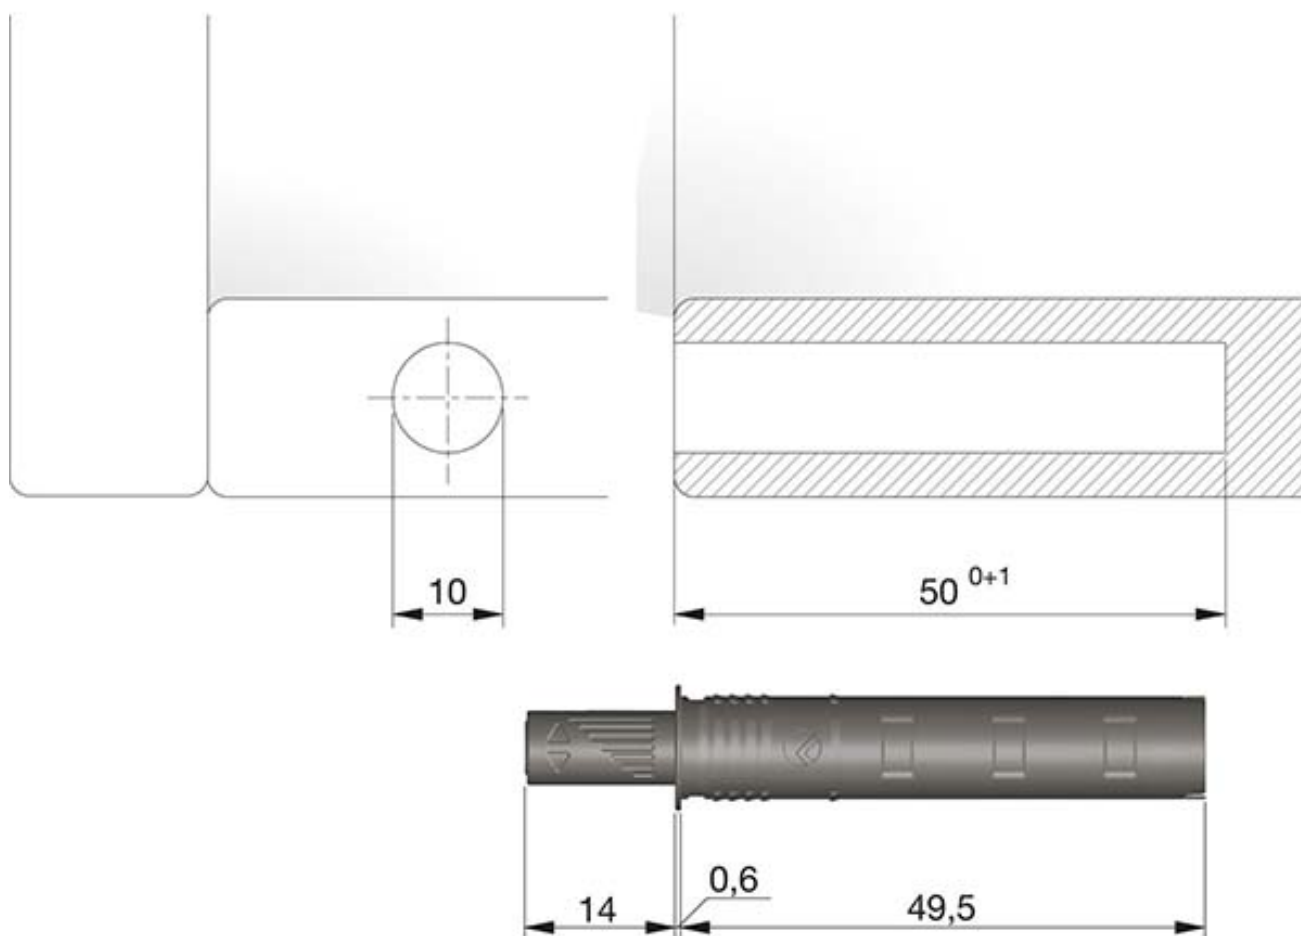

# LOQUETEAU POUSSE LÂCHE À ENCASTRER MAGNÉTIQUE

ITALIANA FERRAMENTA