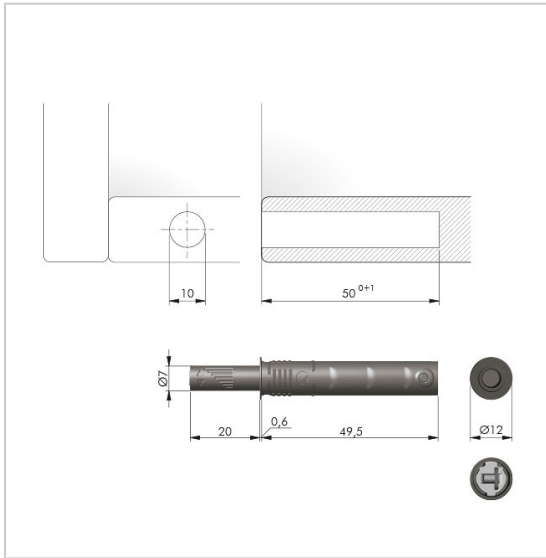

LOQUETEAU POUSSE LÂCHE À ENCASTRER RENFORCÉ

ITALIANA FERRAMENTA

Recommandé pour porte lourde ou de grande taille.

RÉFÉRENCE	DÉCOR	SORTIE PISTON	PRIX HT	PRIX TTC	UNITÉ DE VENTE
095 40800 02001	Blanc	20 mm	3,90 €	4,68 €	l'unité
095 40800 02010	Gris	20 mm	3,90 €	4,68 €	l'unité
095 80800 03710	Gris	37 mm	4,53 €	5,44 €	l'unité
095 80800 03701	Blanc	37 mm	4,53 €	5,44 €	l'unité
095 80800 03702	Anthracite	37 mm	4,53 €	5,44 €	l'unité

Caractéristiques :

- Force : Renforcée

Tarifs valables le 24/04/2024
<https://www.bricotoo.com/loqueteau-pousse-lache-a-encastrer-renforce-p60032>

**15000 références
pour le bricolage**

**Livraison gratuite
au delà de 99 € TTC**
en France métropolitaine