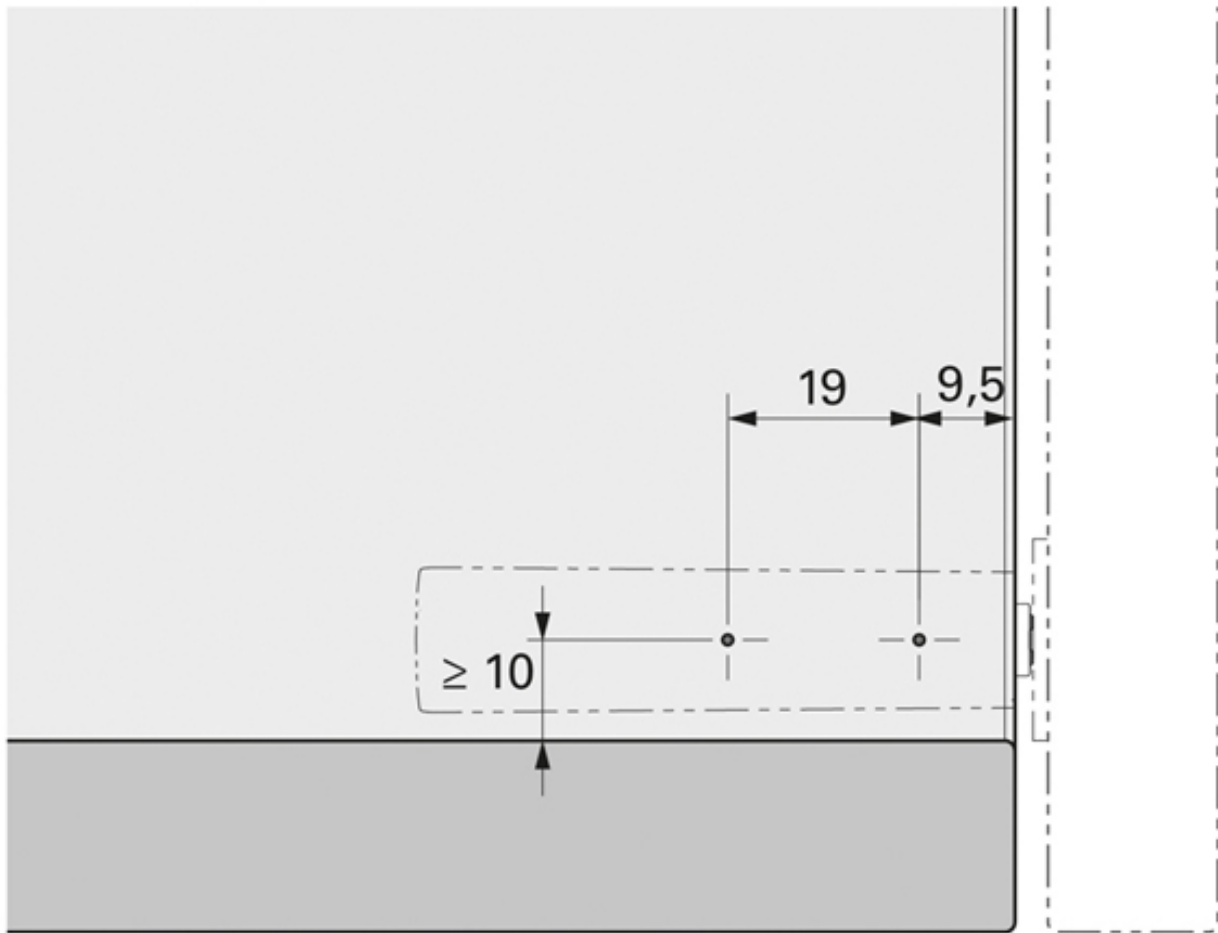

# LOQUETEAU POUSSE LÂCHE SUR EMBASE MAGNÉTIQUE

ITALIANA FERRAMENTA