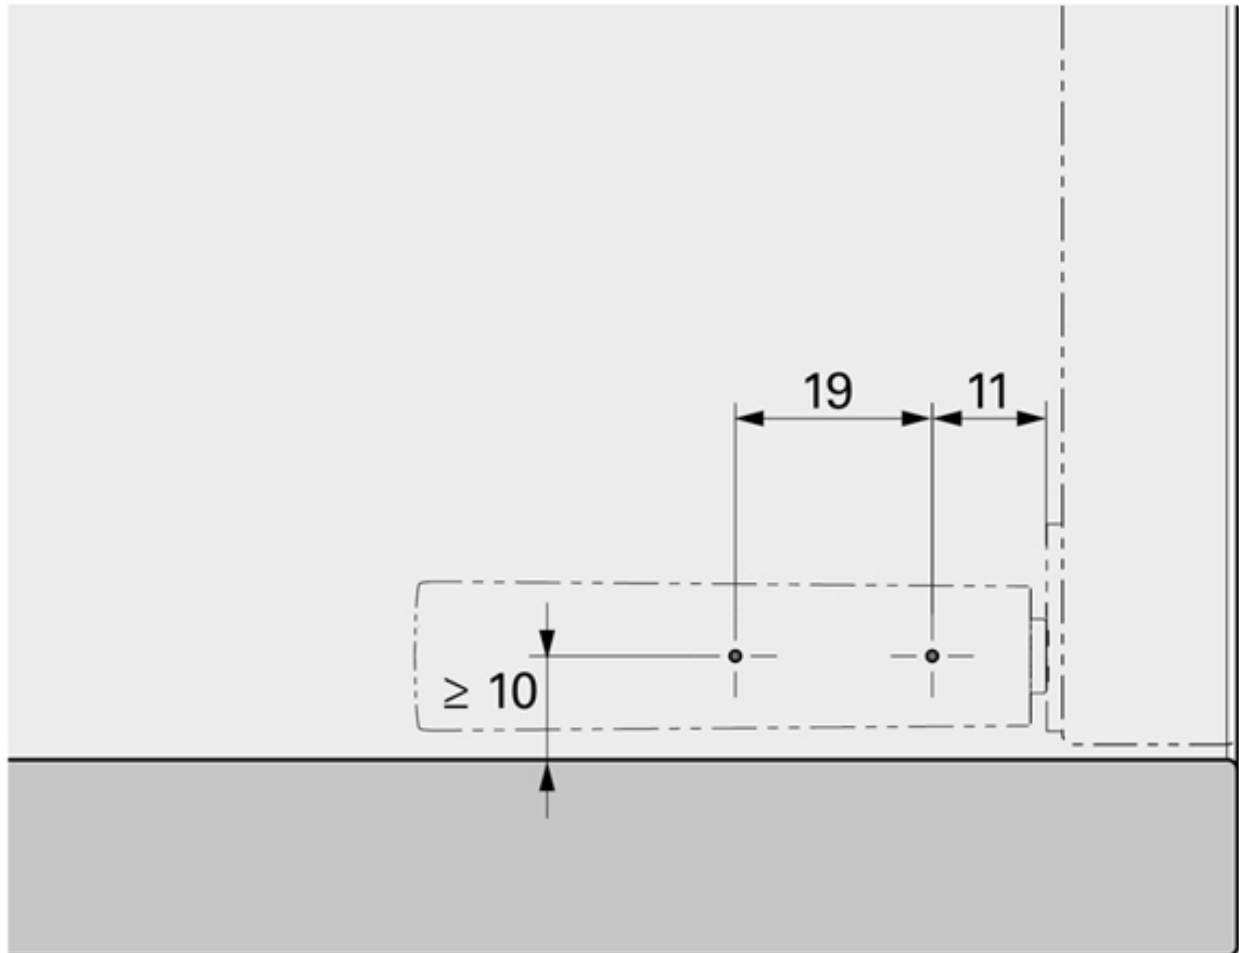

# LOQUETEAU POUSSE LÂCHE SUR EMBASE MAGNÉTIQUE

ITALIANA FERRAMENTA