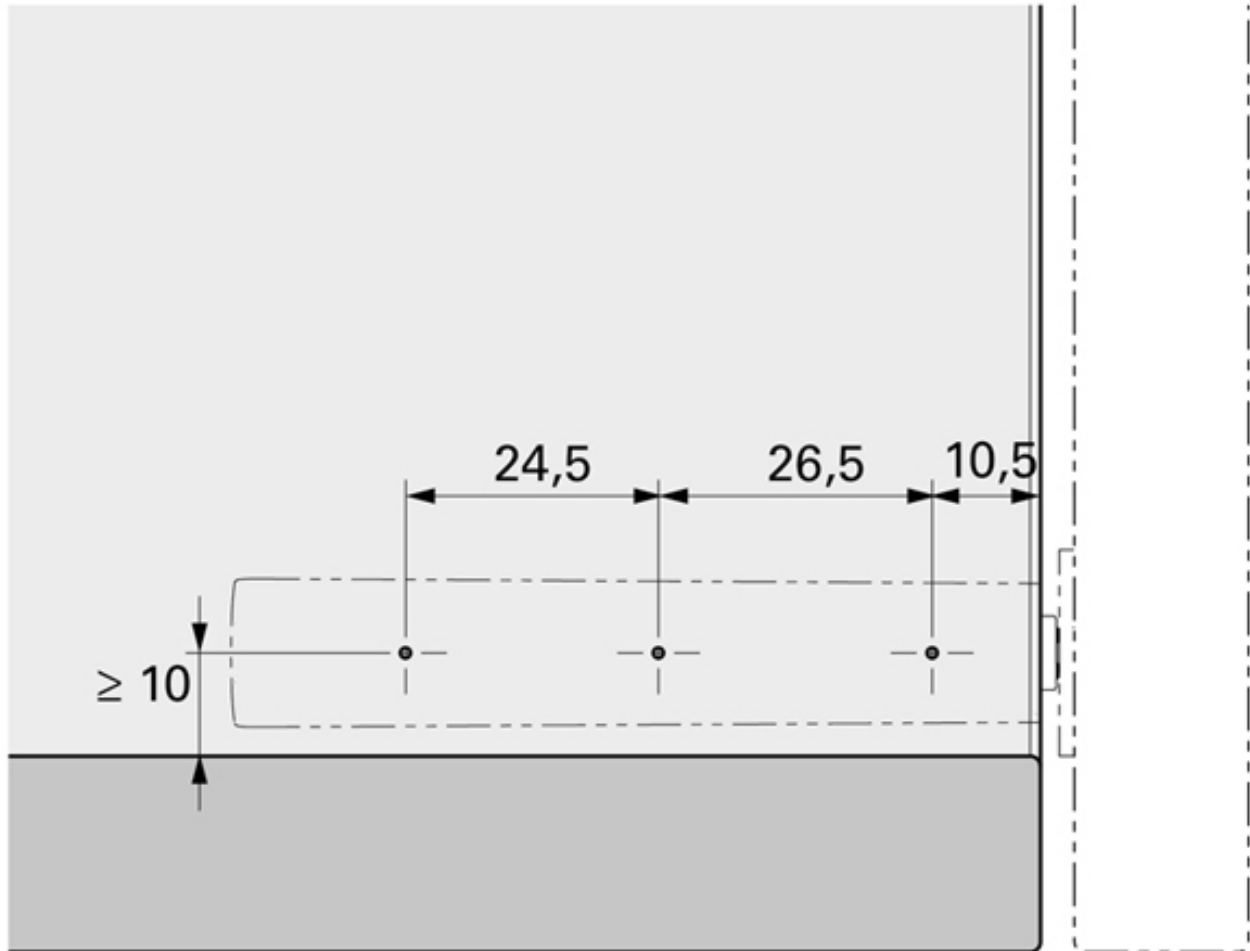

# LOQUETEAU POUSSE LÂCHE SUR EMBASE MAGNÉTIQUE

ITALIANA FERRAMENTA