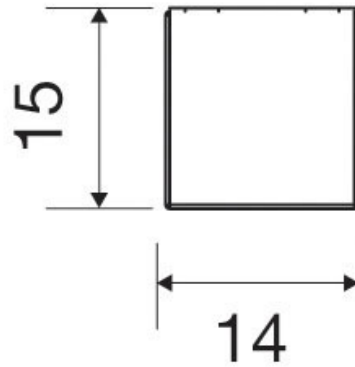

MINI-RÉGLETTE LED BALI - 12 V

VOKIL

MINI-RÉGLLETTE LED BALI - 12 V

VOKIL