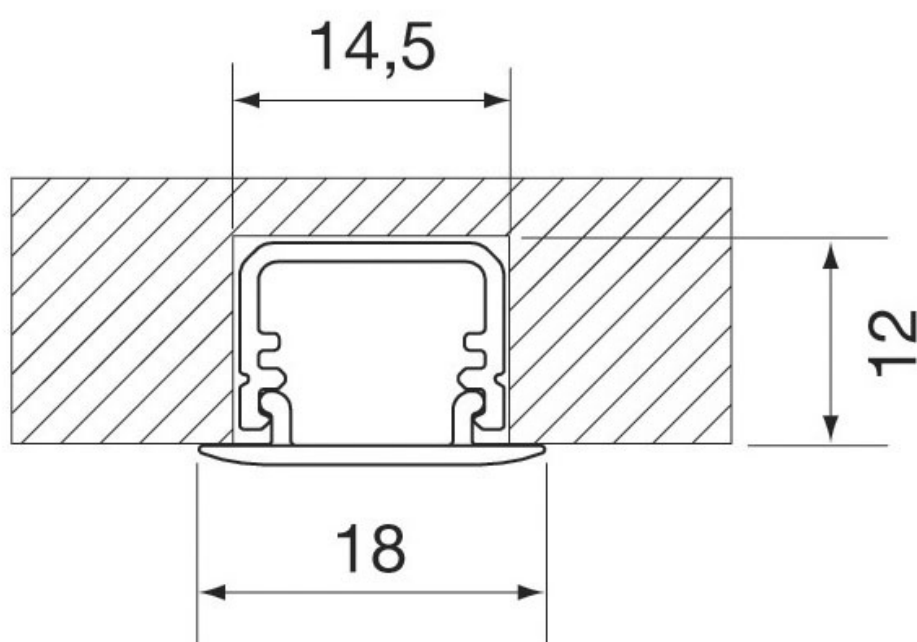

# MINI RÉGLETTE À LED 12V MALINDI

L&S