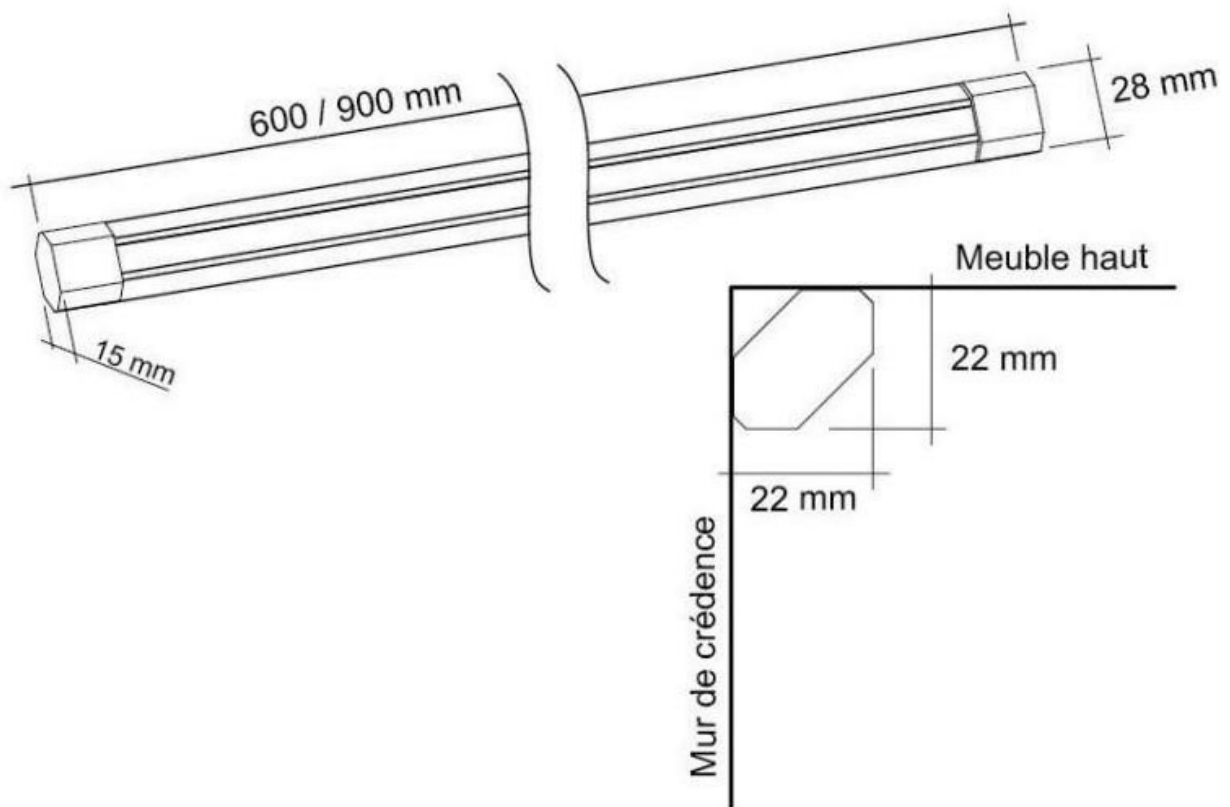

MINI-RÉGLETTE D'ANGLE LED - 12 V

VOKIL

MINI-RÉGLETTÉ D'ANGLE LED - 12 V

VOKIL