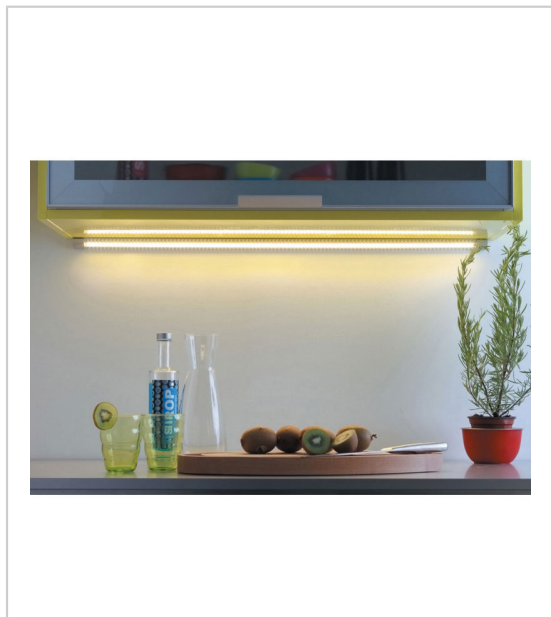

MINI-RÉGLETTE D'ANGLE LED - 12 V

VOKIL

Cette mini-réglette d'angle est à LED et de marque VOKIL. Elle est à **poser en applique** et alimentée en 12 V. Elle diffuse une lumière blanche chaude de 3000 °K. Il s'agit d'une mini-réglette d'angle avec une **section de 22 x 22 mm**. Elle est munie d'un câble de liaison vers alimentation d'une longueur de 2000 mm avec une mini-prise LED. C'est une mini-réglette VOKIL en gris aluminium avec alimentation secteur non fournie et une efficacité lumineuse de **50 lm/W**.

Caractéristiques :

- Alimentation : 12 V
- Câble de liaison : 2000 mm
- Couleur de la lumière : Blanc chaud
- Décor : Aluminium
- Epaisseur : 22 mm
- Fixation : En applique
- Indice de protection : IP 20
- Indice de rendu des couleurs (IRC) : 90
- Interrupteur : Sans
- Largeur : 22 mm
- Liaison : Mini prise LED
- Livré avec alimentation : Non
- Longueur : 900 mm
- Longueur recoupable : Non
- Puissance : 6,6 W
- Rendement lumineux : 50 lm/W
- Température de couleur : 3000 K
- Type d'éclairage : LED
- Utilisable avec variateur : Non