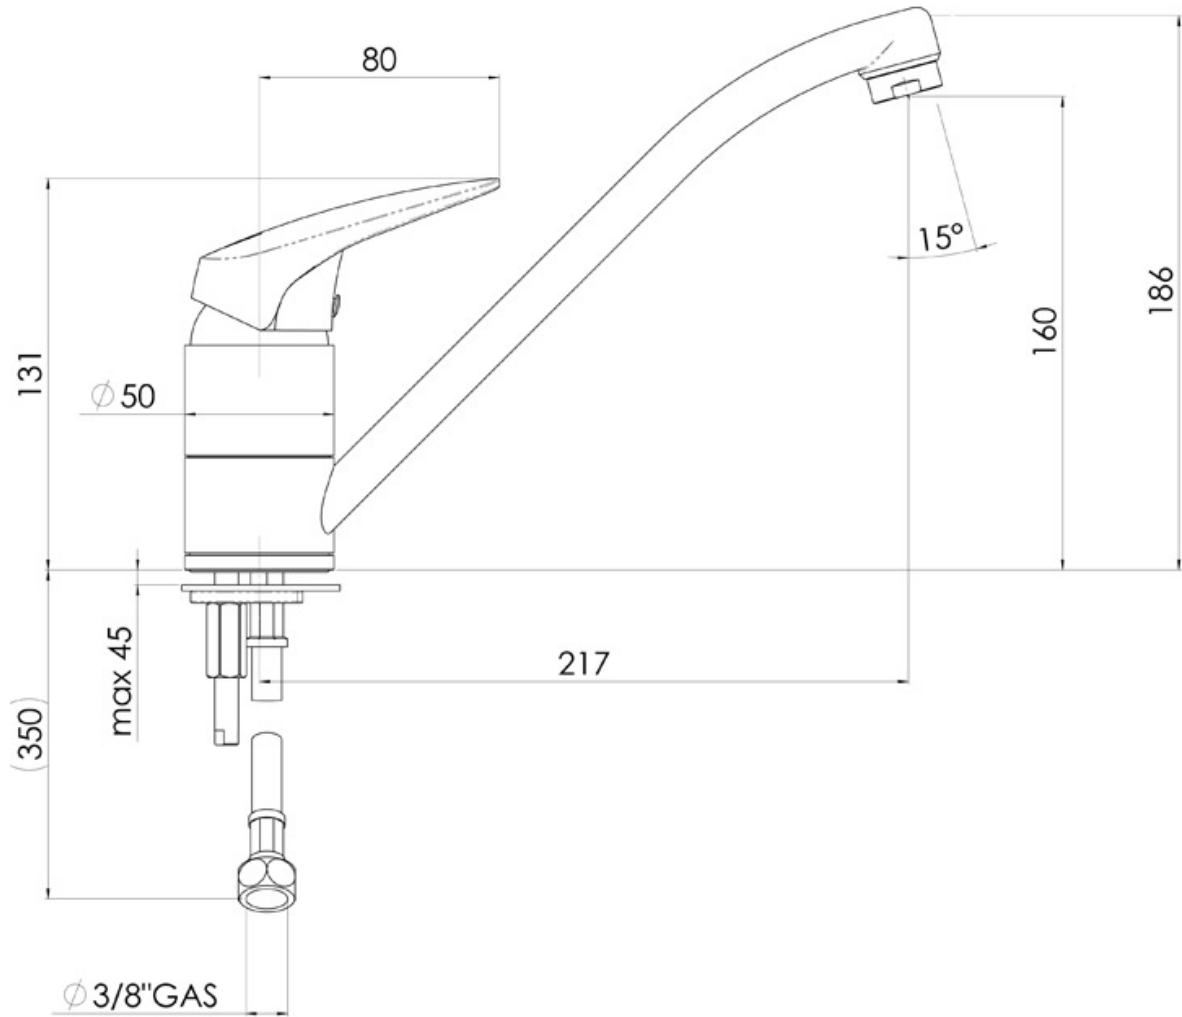

MITIGEUR BEC ORIENTABLE

ITAR

**NOUVEAU
SYSTÈME**

***Économie d'eau
et réglage de la
température***