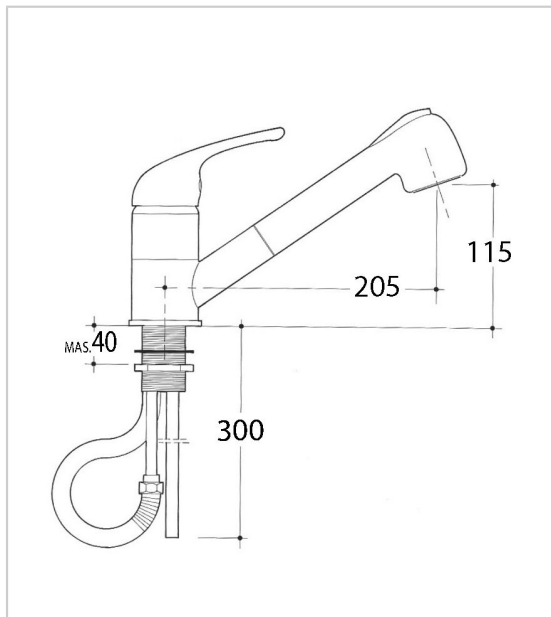

MITIGEUR ÉVIER AVEC BEC DOUCHETTE

ITAR

Mitigeur évier avec bec douchette, corps Ø50 et manette laiton, flexible de la douchette en nylon.

Équipé de cartouche à disque céramique mousseur, flexibles d'alimentation inox et douchette à 2 réglages de jets.

RÉFÉRENCE	DÉCOR	PRIX HT	PRIX TTC	UNITÉ DE VENTE
401 70700 00045	Chromé	127,83 €	153,40 €	l'unité
401 70700 00001	Blanc	151,82 €	182,18 €	l'unité

Caractéristiques :

- Hauteur : 150 mm
- Matériau : Laiton
- Saillie : 205 mm

Tarifs valables le 26/04/2024
<https://www.bricotoo.com/mitigeur-evier-a-bec-haut-orientable-avec-douchette-p539>

15000 références
pour le bricolage

Livraison gratuite
au delà de 99 € TTC
en France métropolitaine