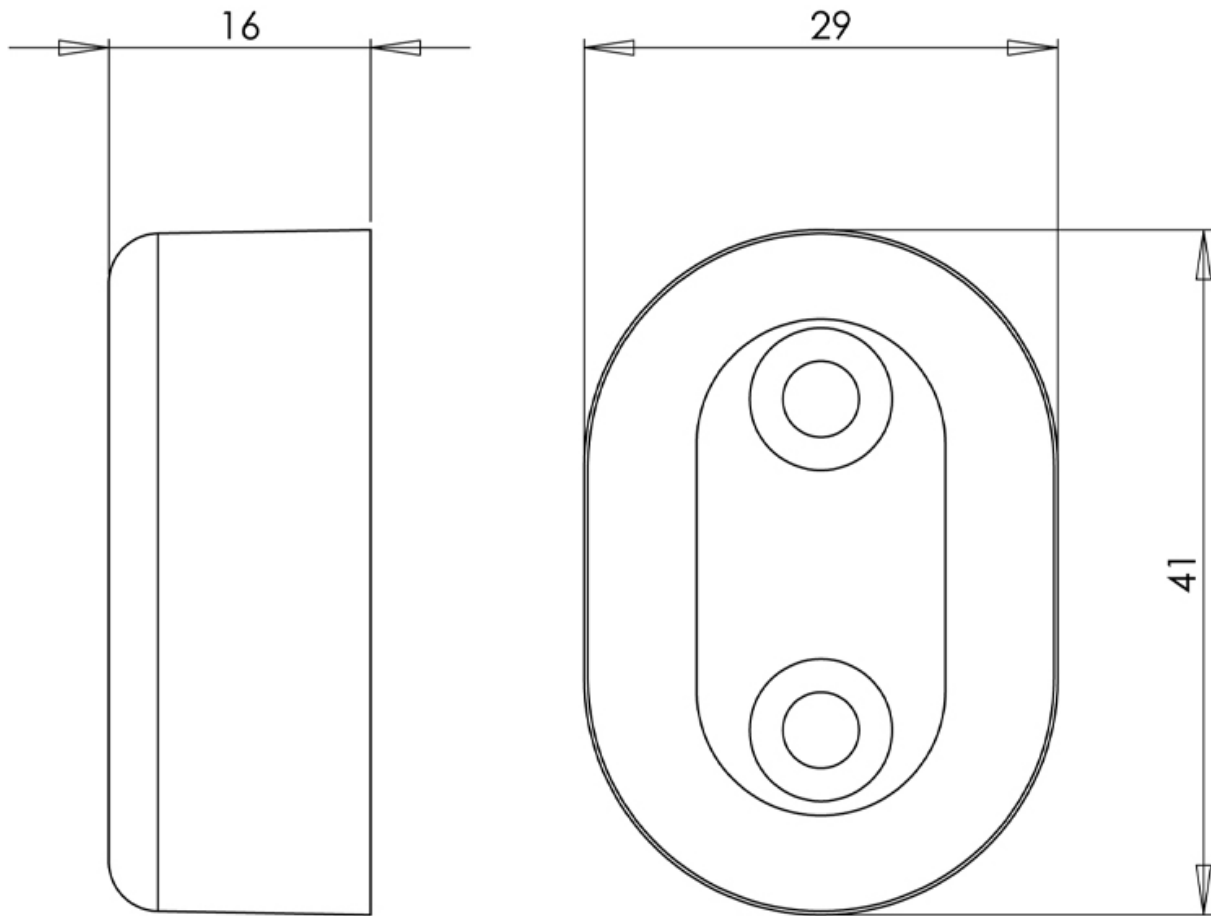

# NAISSANCES NOIRES POUR TUBE ALUMINIUM

DUVAL-BILCOCQ