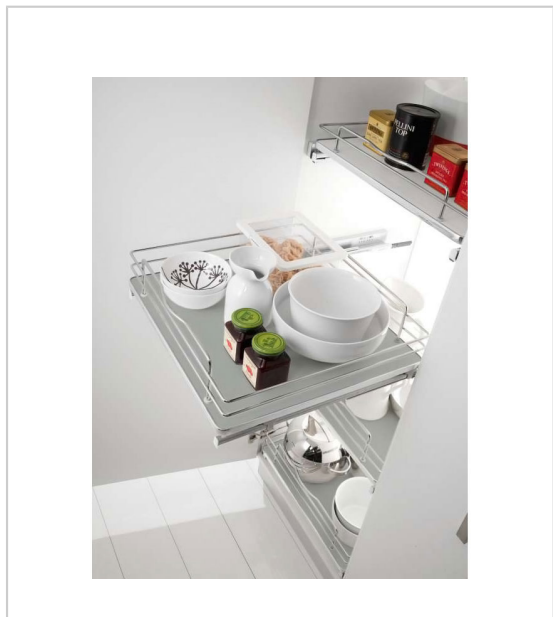

PANIER COULISSANT

INOXA INDUSTRIE

Corbeilles à fond mélaminé avec bordure et galerie en fil d'acier chromé.

Coulisses sortie totale sur amortisseur.

RÉFÉRENCE

PRIX HT

PRIX TTC

UNITÉ DE VENTE

138 42020 60010

45,43 €

54,52 €

l'unité

Caractéristiques :

- Amortisseur : Avec
- Charge : 25 kg
- Décor : Gris / Fil chromé
- Hauteur : 155 mm
- Largeur : 564 mm
- Matériau : Mélaminé / Acier
- Nombre de côtés : 4
- Profondeur : 450 mm
- Sortie : Totale