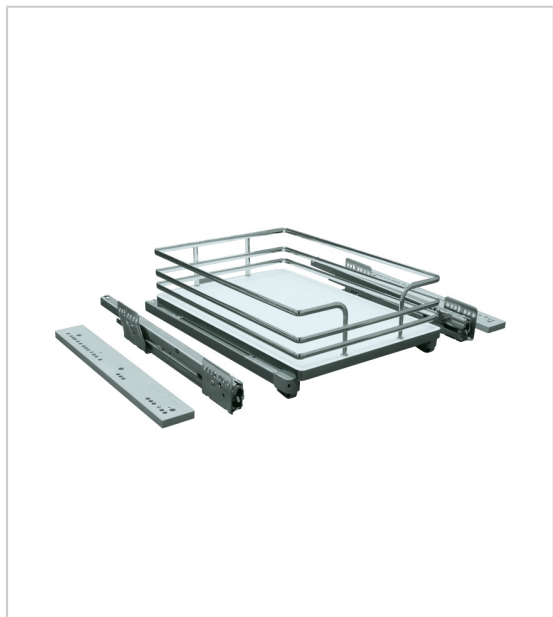

PANIER COULISSANT FOND MÉLAMINÉ

VIBO

Afin de réussir une meilleure disposition de vos accessoires de cuisine, optez pour les paniers coulissants à fond mélaminé de marque VIBO.

Avec une galerie réalisée en fil chromé, les paniers se montent sur des **coulisses à billes à sortie totale avec un amortisseur** pour un fonctionnement souple et fluide. Ces paniers peuvent supporter une charge maximale de 30 kg.

- Amortisseur : Avec
- Charge : 30 kg
- Décor : Blanc / Fil chromé
- Hauteur : 153 mm
- Matériau : Mélaminé / Acier
- Nombre de côtés : 4
- Profondeur : 465 mm
- Sortie : Totale
- Version : Fil plat

Adaptables aux cotés de 16 et 19 mm.