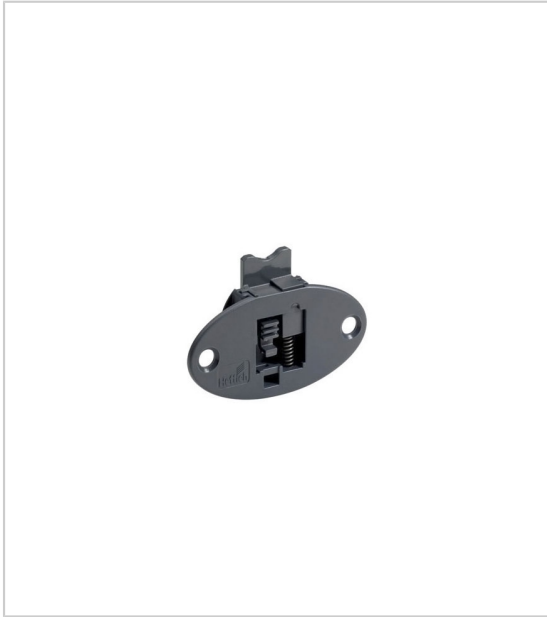

## PIÈCE DE GUIDAGE À VISSER POUR ARMOIRES À 2 PORTES RENTRANTES SLIDE LINE 55 PLUS

HETTICH

Pour porte intérieure.  
Avec verrou à ressort et verrouillage.  
Encastrement Ø35x9,5.  
En prévoir 2 par vantail.  
Prévoir 2 pièces de guidage par porte.  
Avec verrou à ressort et cran de verrouillage.  
Plastique gris.

### Caractéristiques :

- Décor : Anthracite
- Matériau : Plastique

Ferrure pour porte de meuble à coulissement par le bas.

Cette ferrure trouvera sa place sur des portes de moyenne et petite taille équipants des meubles de bureaux et du meublant de l'habitat.