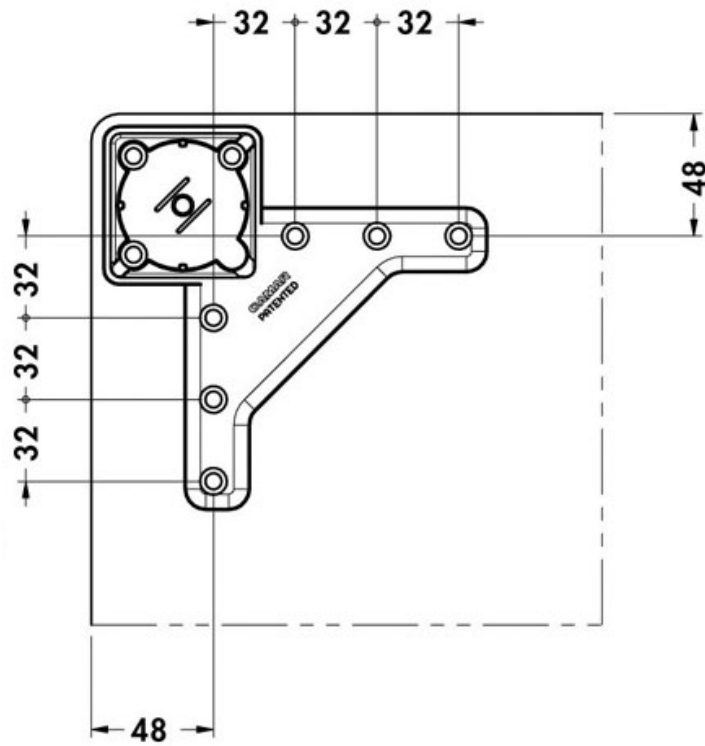

PIED DE TABLE CARRÉ ALUMINIUM CANNELÉ - 60 X 60 MM

CAMAR

PIED DE TABLE CARRÉ ALUMINIUM CANNELÉ - 60 X 60 MM

CAMAR

PIED DE TABLE CARRÉ ALUMINIUM CANNELÉ - 60 X 60 MM

CAMAR