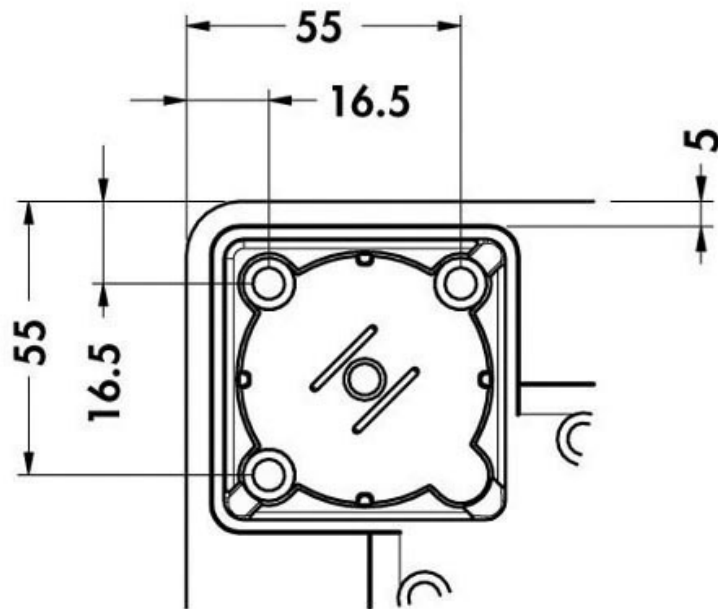

PIED DE TABLE CARRÉ ALUMINIUM CANNELÉ - 60 X 60 MM

CAMAR

PIED DE TABLE CARRÉ ALUMINIUM CANNELÉ - 60 X 60 MM

CAMAR

PIED DE TABLE CARRÉ ALUMINIUM CANNELÉ - 60 X 60 MM

CAMAR