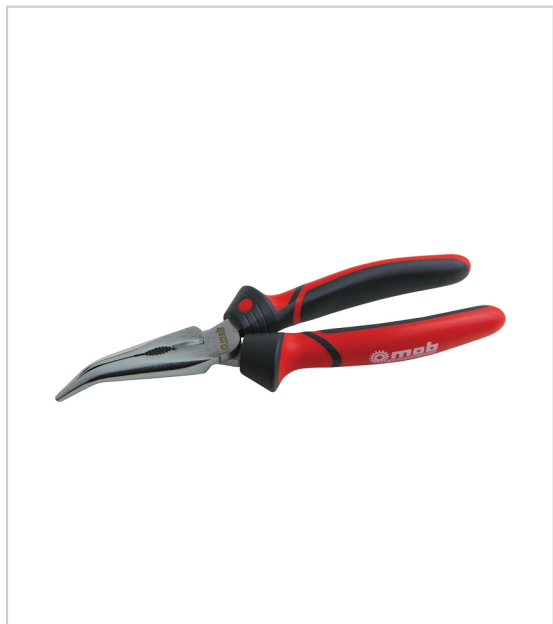

PINCE À BEC DEMI-RONDS COUDÉS BI-MATIÈRE NERTCH

MOB OUTILLAGE

- Conforme aux normes NF ISO 5745
- Prévues pour une utilisation intensive
- Finition chromée satinée
- Poignée bimatière pour un bon maintien et assure une excellente prise en main
- Positionnement facile
- Empêche la main de glisser
- Plus grande précision dans la manipulation des pièces
- Polypropylène : matériau dur pour un bon maintien sur les branches et une résistance supérieure
- Elastomère : matériau souple pour une bonne prise en main
- Épouse la main
- Application d'efforts de couples ou de serrages puissants
- Protège le canal carpien et diminue la fatigue
- Largeur anti-pince doigt

Les pinces « MOB » sont réalisées en acier Carbone Chrome Molybdène pour une excellente durée de vie.

Les taillants des pinces se caractérisent par une capacité de coupe et une durée de vie importante.

RÉFÉRENCE	PRIX HT	PRIX TTC	UNITÉ DE VENTE
751 93020 21000	35,98 €	43,18 €	l'unité

Caractéristiques :

- Longueur : 200 mm
- Longueur utile : 71 mm
- Poids : 258 g

Tarifs valables le 23/04/2024
<https://www.bricotoo.com/pince-a-bec-demi-ronds-coudes-bi-matiere-nertch-p30825>