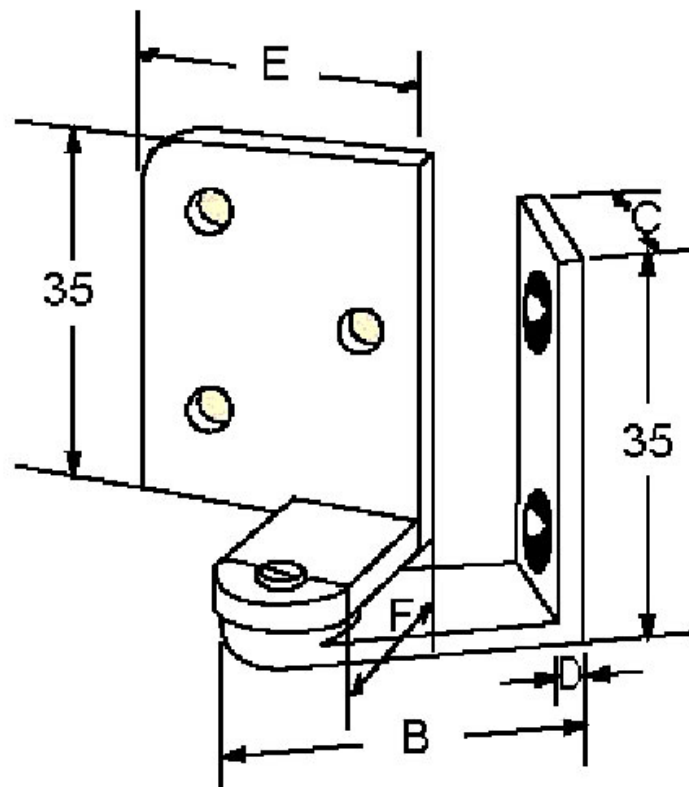

# PIVOT ÉQUERRE DÉPORTÉ

ITAR

B	C	D	E	F	Décor		Références
<b>35</b>	14	3	30	21	Poli	25	<b>031 00600 10040</b>
<b>35</b>	14	3	30	21	Chromé	25	<b>031 00600 10045</b>
<b>30</b>	14	2	30	20	Poli	25	<b>031 00600 10140</b>
<b>35</b>	14	3	30	21	Chromé	25	<b>031 00600 10145</b>
<b>33</b>	11	3	24	22	Poli	25	<b>031 00600 10240</b>
<b>33</b>	11	3	24	22	Chromé	25	<b>031 00600 10245</b>