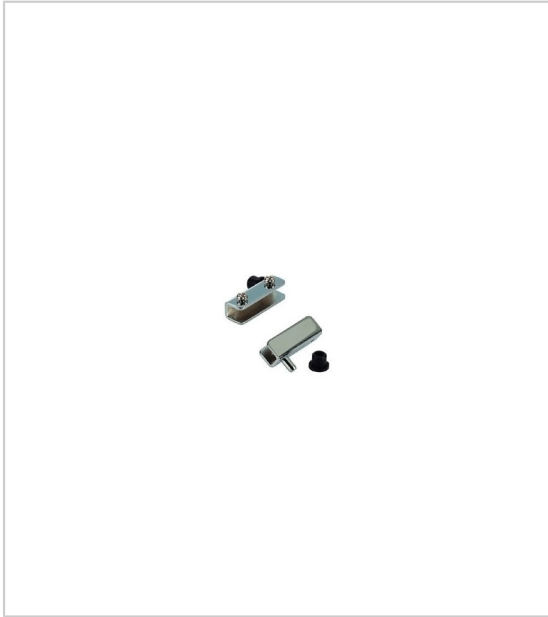

PIVOT POUR PORTES VERRE

ITAR

Pivot acier pour porte verre épaisseur 5 à 7. Livré à la paire avec douilles. Vendu à la paire

RÉFÉRENCE	DÉCOR	PRIX HT	PRIX TTC	UNITÉ DE VENTE
010 02580 00002	Noir	7,09 €	8,51 €	la paire
010 02580 00082	Chromé	7,85 €	9,42 €	la paire

Caractéristiques :

- Hauteur : 15 mm
- Largeur : 40 mm
- Matériau : Acier

Tarifs valables le 18/04/2024
<https://www.bricotoo.com/pivot-pour-portes-verre-p2009>

**15000 références
pour le bricolage**

**Livraison gratuite
au delà de 99 € TTC**
en France métropolitaine