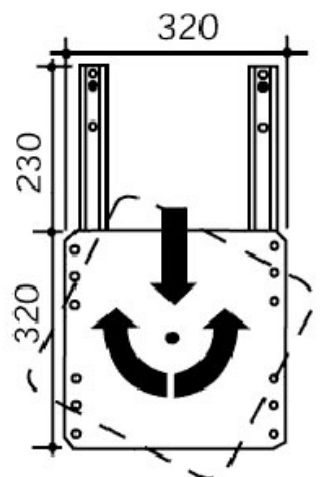

PLATEAU POUR TÉLÉVISEUR

ITAR

FORCE 40 Kg

FORCE 70 Kg