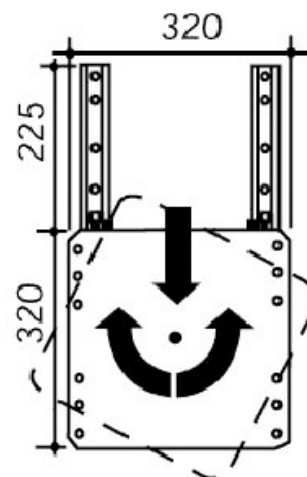

PLATEAU POUR TÉLÉVISEUR

ITAR

FORCE 40 Kg

FORCE 70 Kg