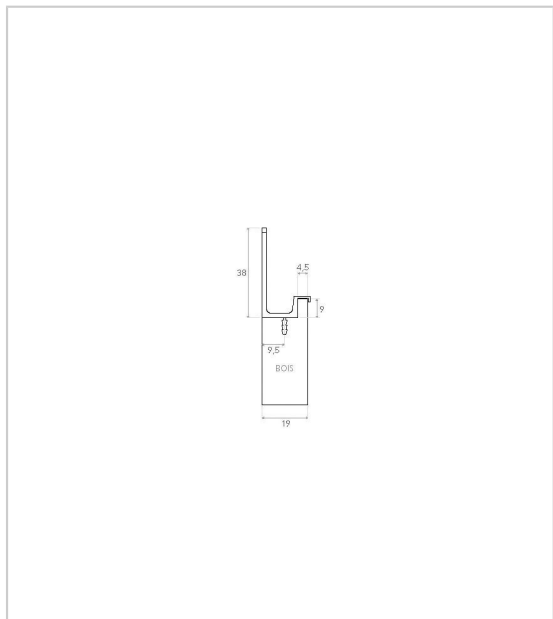

## POIGNÉE PRISE DE MAIN ALUMINIUM

ITAR

Pose en rainure par queue de sapin.

2.5.0.0

2.5.0.0

RÉFÉRENCE	LONGUEUR	LONGUEUR A	PRIX HT	PRIX TTC	UNITÉ DE VENTE
314 76800 30064	300 mm	220 mm	6,33 €	7,60 €	l'unité
314 76800 15064	150 mm	70 mm	6,52 €	7,82 €	l'unité
314 76800 35064	350 mm	270 mm	9,85 €	11,82 €	l'unité
314 76800 40064	400 mm	320 mm	10,16 €	12,19 €	l'unité
314 76800 45064	450 mm	370 mm	11,35 €	13,62 €	l'unité
314 76800 60064	600 mm	520 mm	15,99 €	19,19 €	l'unité
314 76800 90064	900 mm	820 mm	20,79 €	24,95 €	l'unité
314 76800 70064	700 mm	640 mm	21,86 €	26,23 €	l'unité
314 76800 80064	800 mm	720 mm	22,91 €	27,49 €	l'unité
314 76800 99764	1000 mm	920 mm	27,31 €	32,77 €	l'unité
314 76800 99964	1200 mm	1120 mm	28,34 €	34,01 €	l'unité

### Caractéristiques :

- Décor : Inox
- Hauteur : 38 mm
- Largeur : 21 mm
- Matériau : Aluminium
- Pour panneau d'épaisseur : 19 mm

Tarifs valables le 24/04/2024  
<https://www.bricotoo.com/poignee-prise-de-main-aluminium-p54603>