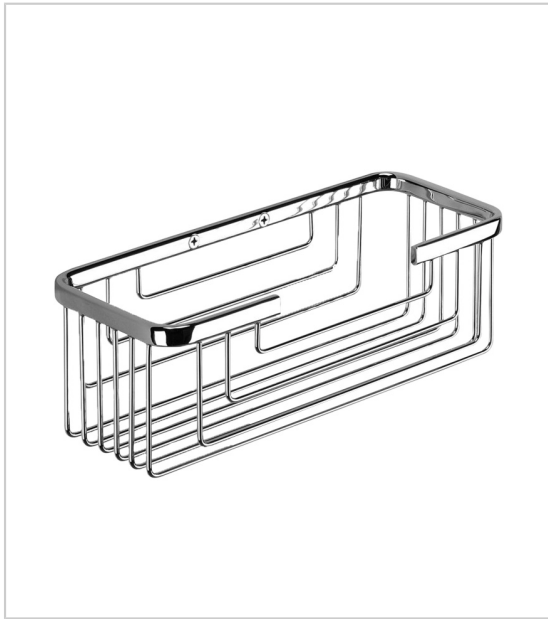

PORTE ACCESSOIRES DE DOUCHE

OCMEI

Porte objets/savon pour douche, en fil d'acier inoxydable.
 Fixation à visser.

RÉFÉRENCE	DÉCOR	PRIX HT	PRIX TTC	UNITÉ DE VENTE
005 02400 02582	Chromé	45,86 €	55,03 €	l'unité
005 02400 02502	Noir mat	48,60 €	58,32 €	l'unité

Caractéristiques :

- Hauteur : 86 mm
- Largeur : 252 mm
- Matériau : Acier inoxydable
- Profondeur : 102 mm

Tarifs valables le 24/04/2024
<https://www.bricotoo.com/porte-accessoires-de-douche-p65141>

15000 références
 pour le bricolage