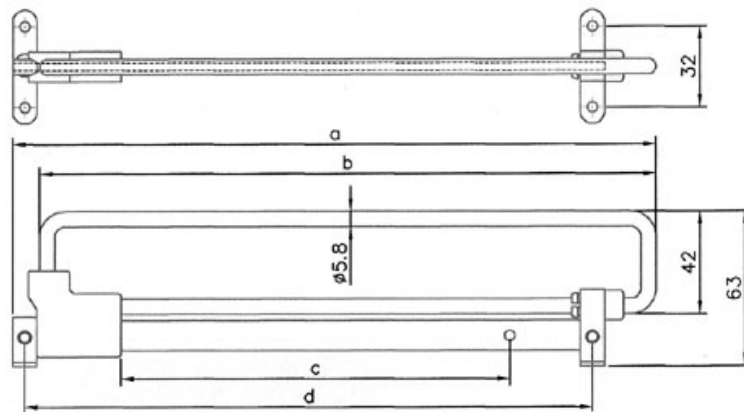

PORTE-CINTRES COULISSANT - ACIER CHROMÉ ET PVC NOIR

ITAR

PORTE-CINTRES COULISSANT - ACIER CHROMÉ ET PVC NOIR

ITAR

PORTE-CINTRES COULISSANT - ACIER CHROMÉ ET PVC NOIR

ITAR

Long.	a	b	c	d	e	f
300	300	285	188	275	285	488
350	350	335	238	325	335	588
400	400	385	288	375	385	688
450	450	435	338	425	435	788