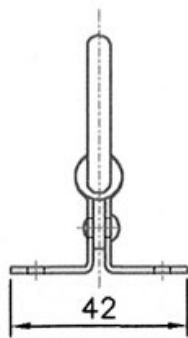

PORTE-CINTRES COULISSANT - ACIER CHROMÉ ET PVC NOIR

ITAR

PORTE-CINTRES COULISSANT - ACIER CHROMÉ ET PVC NOIR

ITAR

PORTE-CINTRES COULISSANT - ACIER CHROMÉ ET PVC NOIR

ITAR

Long.	a	b	c	d	e	f
300	300	285	188	275	285	488
350	350	335	238	325	335	588
400	400	385	288	375	385	688
450	450	435	338	425	435	788