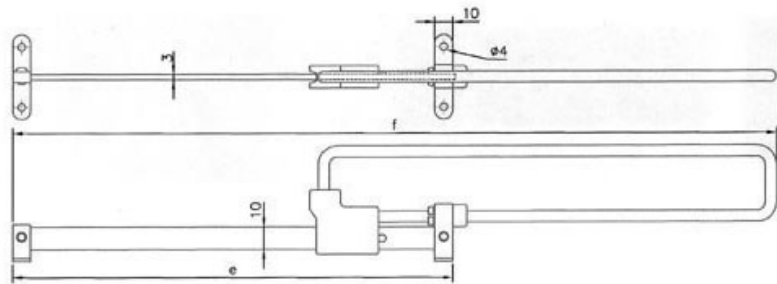

PORTE-CINTRES COULISSANT - ACIER CHROMÉ ET PVC NOIR

ITAR

PORTE-CINTRES COULISSANT - ACIER CHROMÉ ET PVC NOIR

ITAR

PORTE-CINTRES COULISSANT - ACIER CHROMÉ ET PVC NOIR

ITAR

Long.	a	b	c	d	e	f
300	300	285	188	275	285	488
350	350	335	238	325	335	588
400	400	385	288	375	385	688
450	450	435	338	425	435	788