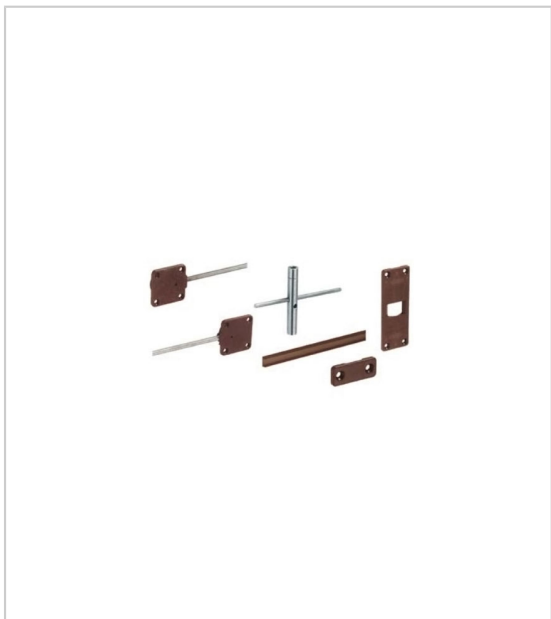

PORTE EN PLASTIQUE RÉHAUSSEUR DE PANNEAU

HETTICH

Kit composé de :

- 1 boîtier avec tige filetée avec pas à droite
- 1 boîtier avec tige filetée avec pas à gauche
- 1 douille de serrage
- 1 plaque de recouvrement en plastique
- 2 baguettes de masquage en plastique
- 2 supports de baguettes de masquage